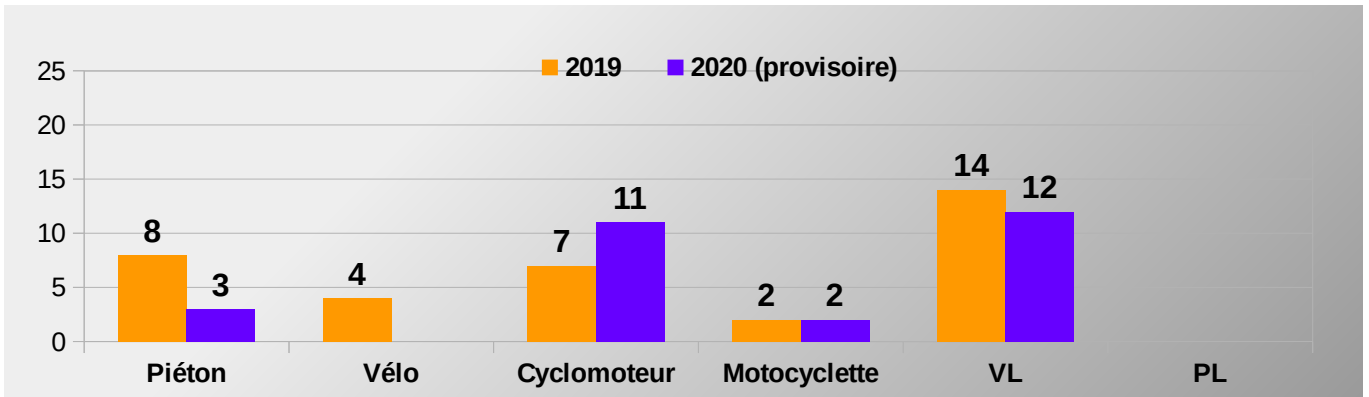

→ COMPARAISON 2019/2020 DES PERSONNES TUÉES PAR VECTEUR DE TRANSPORT