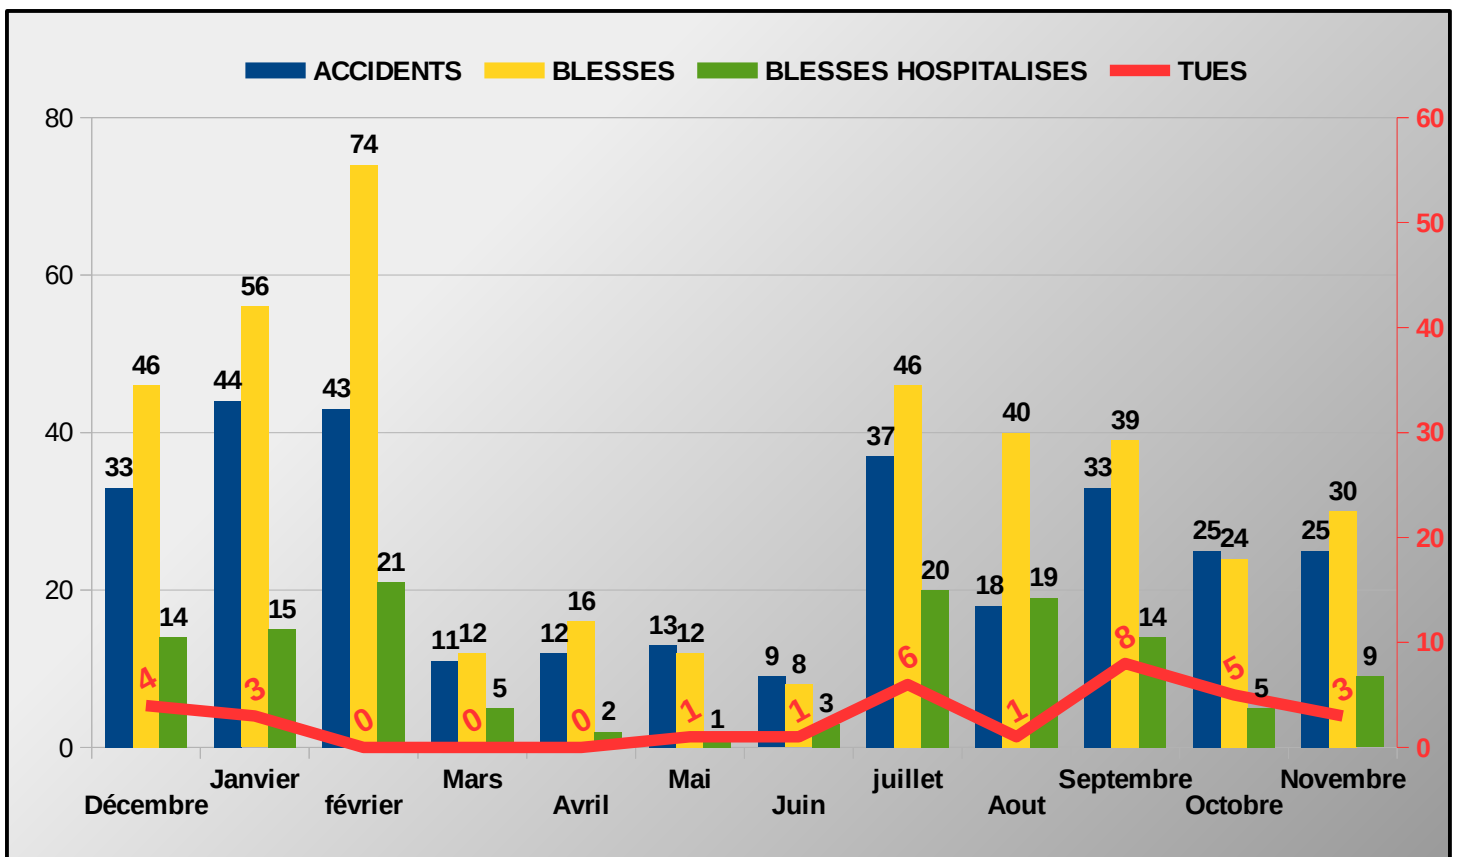

En novembre 2020, malgré un nombre d'accidents nettement en baisse, comparé au mois de novembre 2019, le nombre de personnes tuées reste identique.

Bilan provisoire 11 mois 2020	Accidents corporels	Tués à 30 jours	Total Blessés	Dont blessés hospitalisés
2020 (provisoire)	262	28	351	113
2019	351	31	459	152
Variation 2020/2019	-89	-3	-108	-39
Evolution 2020/2019	-25,36%	-9,68%	-23,53%	-25,66%

Cumul des tués par moyen de locomotion			
Piéton	H	3	3
	F	0	
Vélo	H	0	0
	F	0	
Scooter	H	9	11
	F	2	
Moto	H	2	2
	F	0	
VL et VU	H	8	12
	F	4	
PL	H	0	0
	F	0	
Cumul année		28	

→ COMPARAISON 2019/2020 DES PERSONNES TUÉES PAR VECTEUR DE TRANSPORT

→ LES CATÉGORIES D'ÂGE DES PERSONNES TUÉES

→ LES PREMIÈRES CAUSES PRÉSUMÉES DES ACCIDENTS MORTELS EN 2020

→ LES ACCIDENTS MORTELS DANS LE TEMPS

→ EVOLUTION DES INDICATEURS ATBH SUR UNE PÉRIODE DE 12 MOIS GLISSANTS
(Décembre 2019 à Novembre 2020)

→ BILAN MENSUEL DES INDICATEURS ATBH SUR LA PÉRIODE DES 12 DERNIERS MOIS
(Décembre 2019 à Novembre 2020)

→ Répartition des personnes tuées dans l'espace