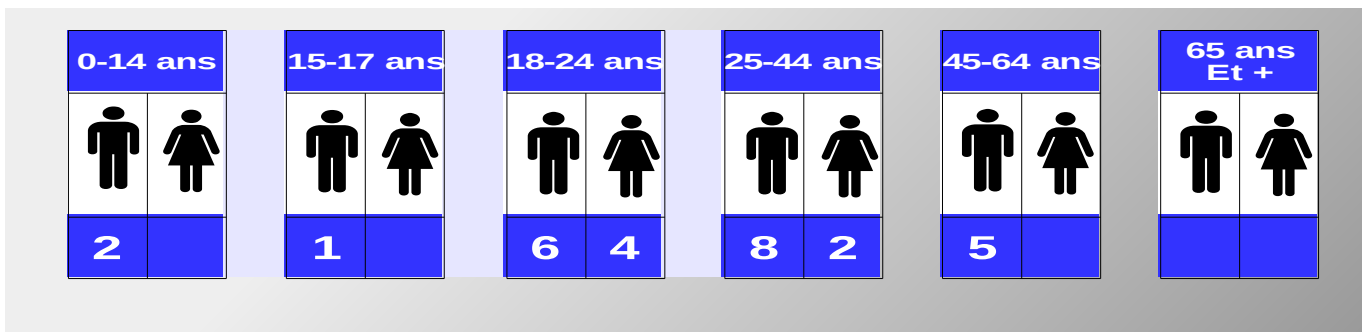

→ LES CATÉGORIES D'ÂGE DES PERSONNES TUÉES