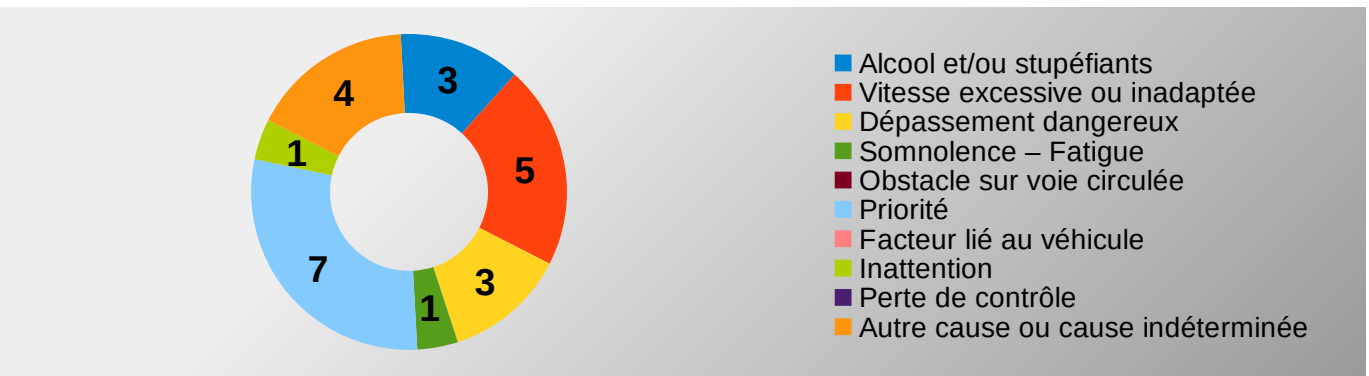

Cumul des tués par moyen de locomotion			
Piéton	H	3	3
	F	0	
Vélo	H	0	0
	F	0	
Scooter	H	9	11
	F	2	
Moto	H	2	2
	F	0	
VL et VU	H	8	12
	F	4	
PL	H	0	0
	F	0	
Cumul année		28	

→ COMPARAISON 2019/2020 DES PERSONNES TUÉES PAR VECTEUR DE TRANSPORT

→ LES CATÉGORIES D'ÂGE DES PERSONNES TUÉES

→ LES PREMIÈRES CAUSES PRÉSUMÉES DES ACCIDENTS MORTELS EN 2020

→ LES ACCIDENTS MORTELS DANS LE TEMPS

→ EVOLUTION DES INDICATEURS ATBH SUR UNE PÉRIODE DE 12 MOIS GLISSANTS
(Décembre 2019 à Novembre 2020)