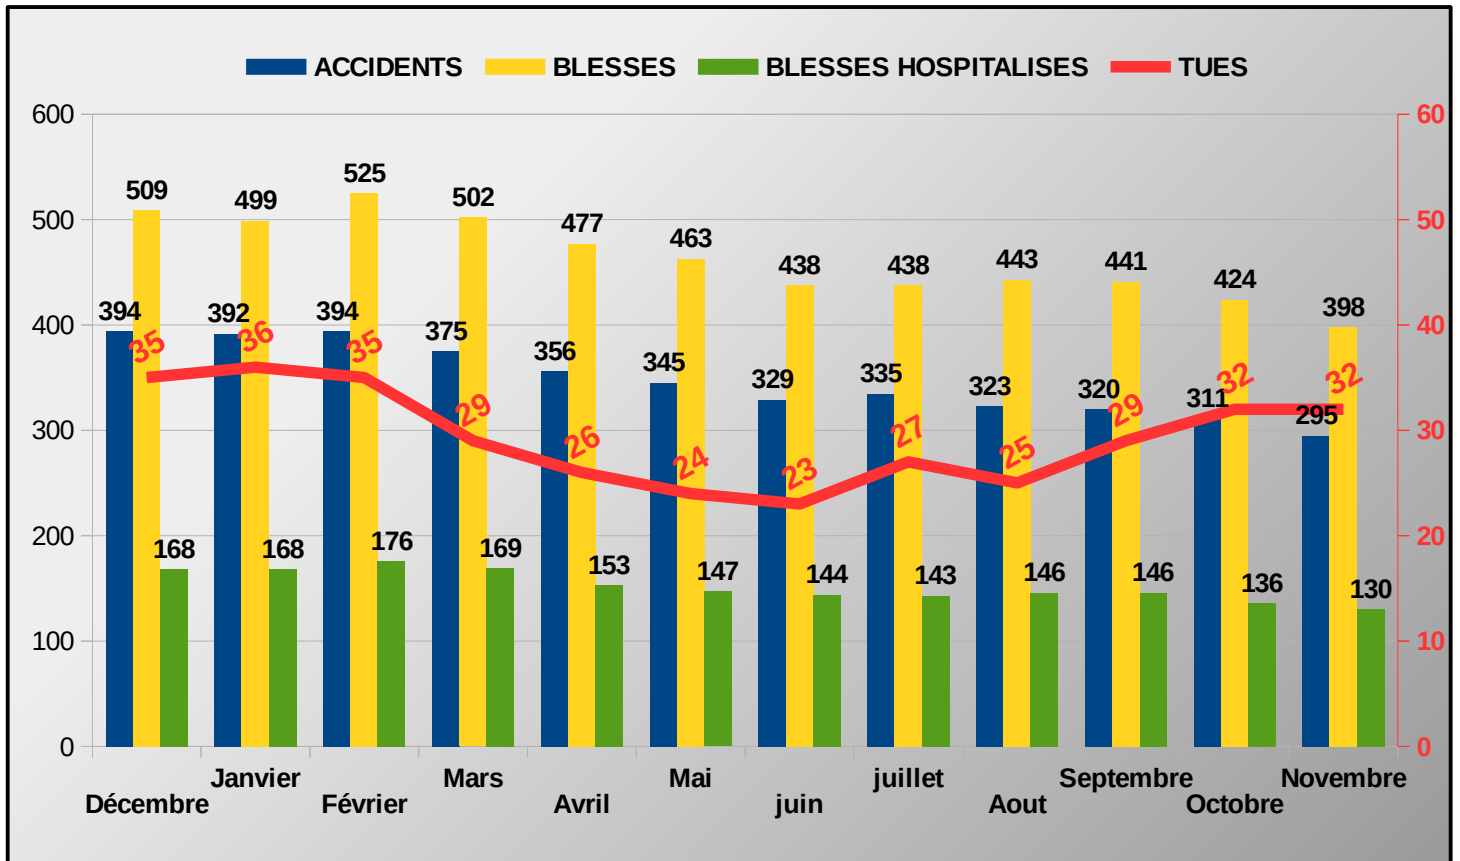

En novembre 2020, malgré un nombre d'accidents nettement en baisse, comparé au mois de novembre 2019, le nombre de personnes tuées reste identique.

Bilan provisoire 11 mois 2020	Accidents corporels	Tués à 30 jours	Total Blessés	Dont blessés hospitalisés
2020 (provisoire)	262	28	351	113
2019	351	31	459	152
Variation 2020/2019	-89	-3	-108	-39
Evolution 2020/2019	-25,36%	-9,68%	-23,53%	-25,66%

Tous les indicateurs demeurent en baisse. (A noter, un accident mortel supplémentaire au mois de juillet, remonté dernièrement).

Bilan 2019	Accidents corporels	Tués à 30 jours	Total Blessés	Dont blessés hospitalisés
2019	387	35	509	170

→ LES CATÉGORIES D'ÂGE DES PERSONNES TUÉES

→ LES PREMIÈRES CAUSES PRÉSUMÉES DES ACCIDENTS MORTELS EN 2020

→ LES ACCIDENTS MORTELS DANS LE TEMPS

→ EVOLUTION DES INDICATEURS ATBH SUR UNE PÉRIODE DE 12 MOIS GLISSANTS
(Décembre 2019 à Novembre 2020)

→ BILAN MENSUEL DES INDICATEURS ATBH SUR LA PÉRIODE DES 12 DERNIERS MOIS
(Décembre 2019 à Novembre 2020)

→ Répartition des personnes tuées dans l'espace