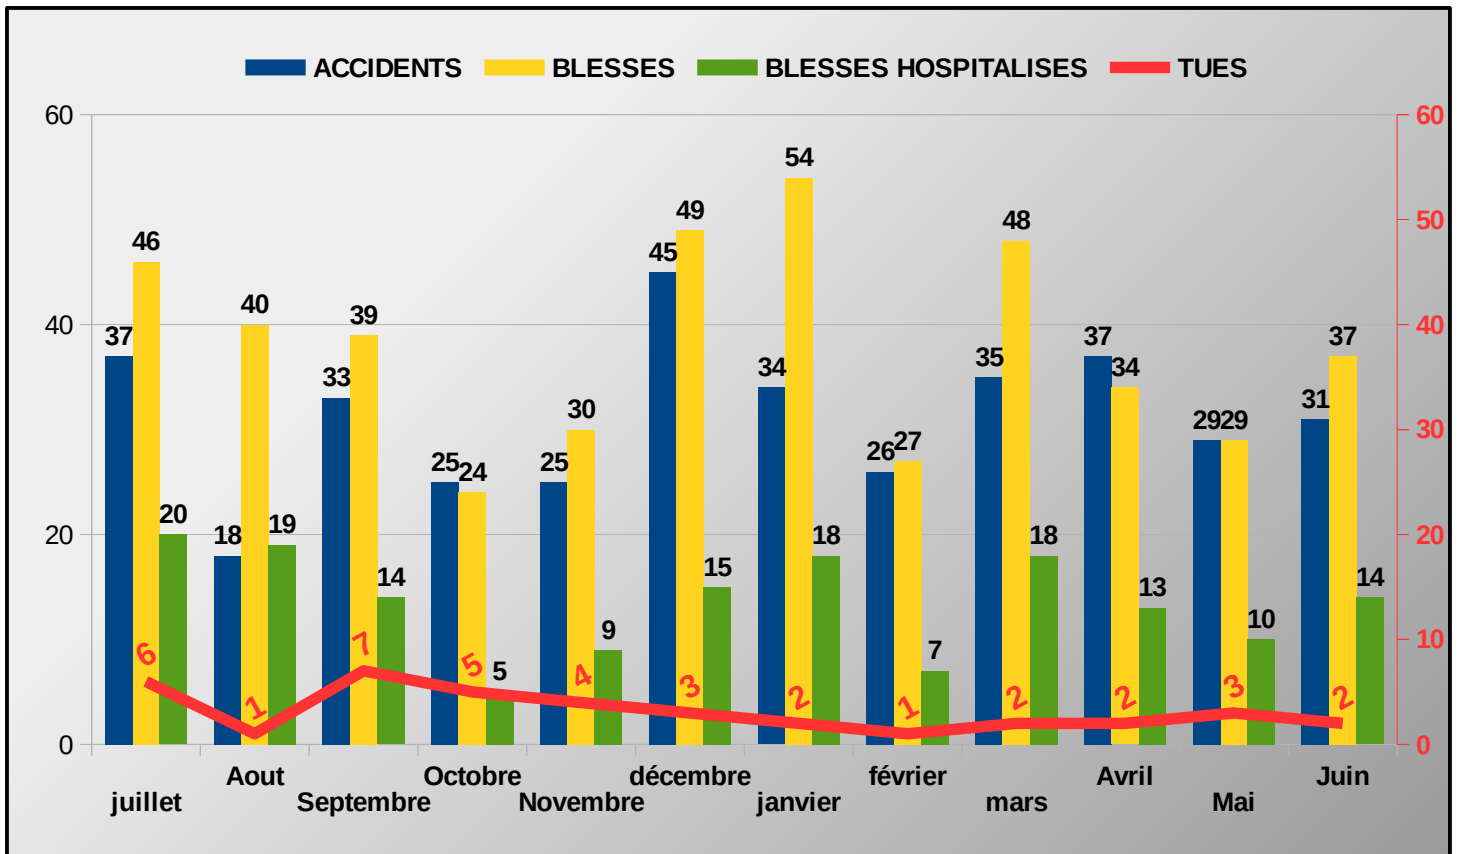

Tous les indicateurs sont fortement en hausse par rapport à ceux de 2020.

Bilan 2020	Accidents corporels	Tués à 30 jours	Total Blessés	Dont blessés hospitalisés
2020 définitif	393	33	527	137

RÉPARTITION DES TUES PAR MOIS , PAR CATÉGORIE D'USAGER ET PAR SEXE

Cumul des tués par moyen de locomotion			
Piéton	H	2	2
	F	0	
Vélo	H	2	2
	F	0	
Scooter	H	1	1
	F	0	
Moto	H	0	0
	F	0	
VL et VU	H	6	7
	F	1	
PL	H	0	0
	F	0	
Cumul année		12	

→ COMPARAISON 2020/2021 DES PERSONNES TUÉES PAR VECTEUR DE TRANSPORT

→ LES CATÉGORIES D'ÂGE DES PERSONNES TUÉES

→ LES PREMIÈRES CAUSES PRÉSUMÉES DES ACCIDENTS MORTELS EN 2021

→ LES ACCIDENTS MORTELS DANS LE TEMPS

→ EVOLUTION DES INDICATEURS ATBH SUR UNE PÉRIODE DE 12 MOIS GLISSANTS (Juillet 2020 à Juin 2021)

→ BILAN MENSUEL DES INDICATEURS ATBH SUR LA PÉRIODE DES 12 DERNIERS MOIS (Juillet 2020 à Juin 2021)

→ Répartition des personnes tuées dans l'espace

**SÉCURITÉ ROUTIÈRE
TOUS RESPONSABLES**