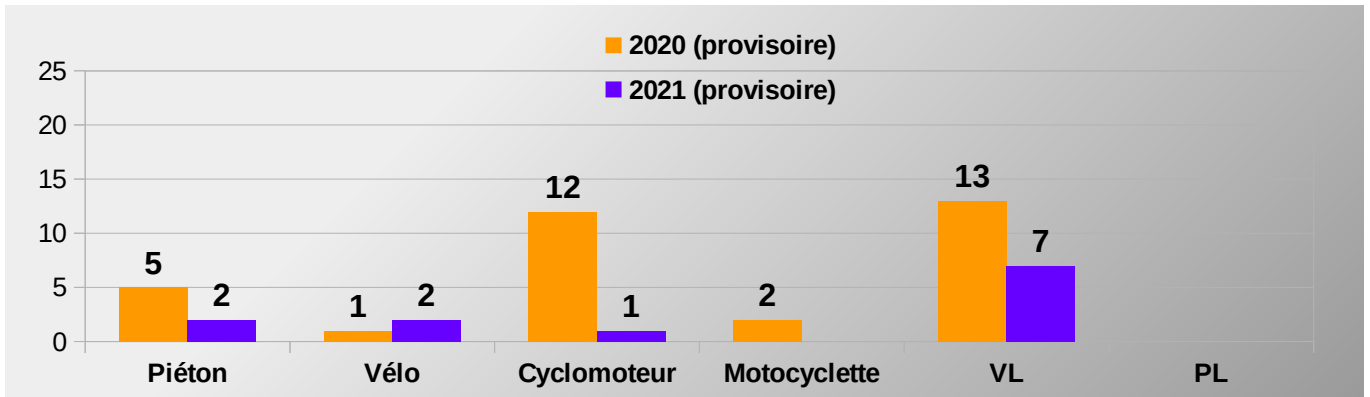

→ COMPARAISON 2020/2021 DES PERSONNES TUÉES PAR VECTEUR DE TRANSPORT