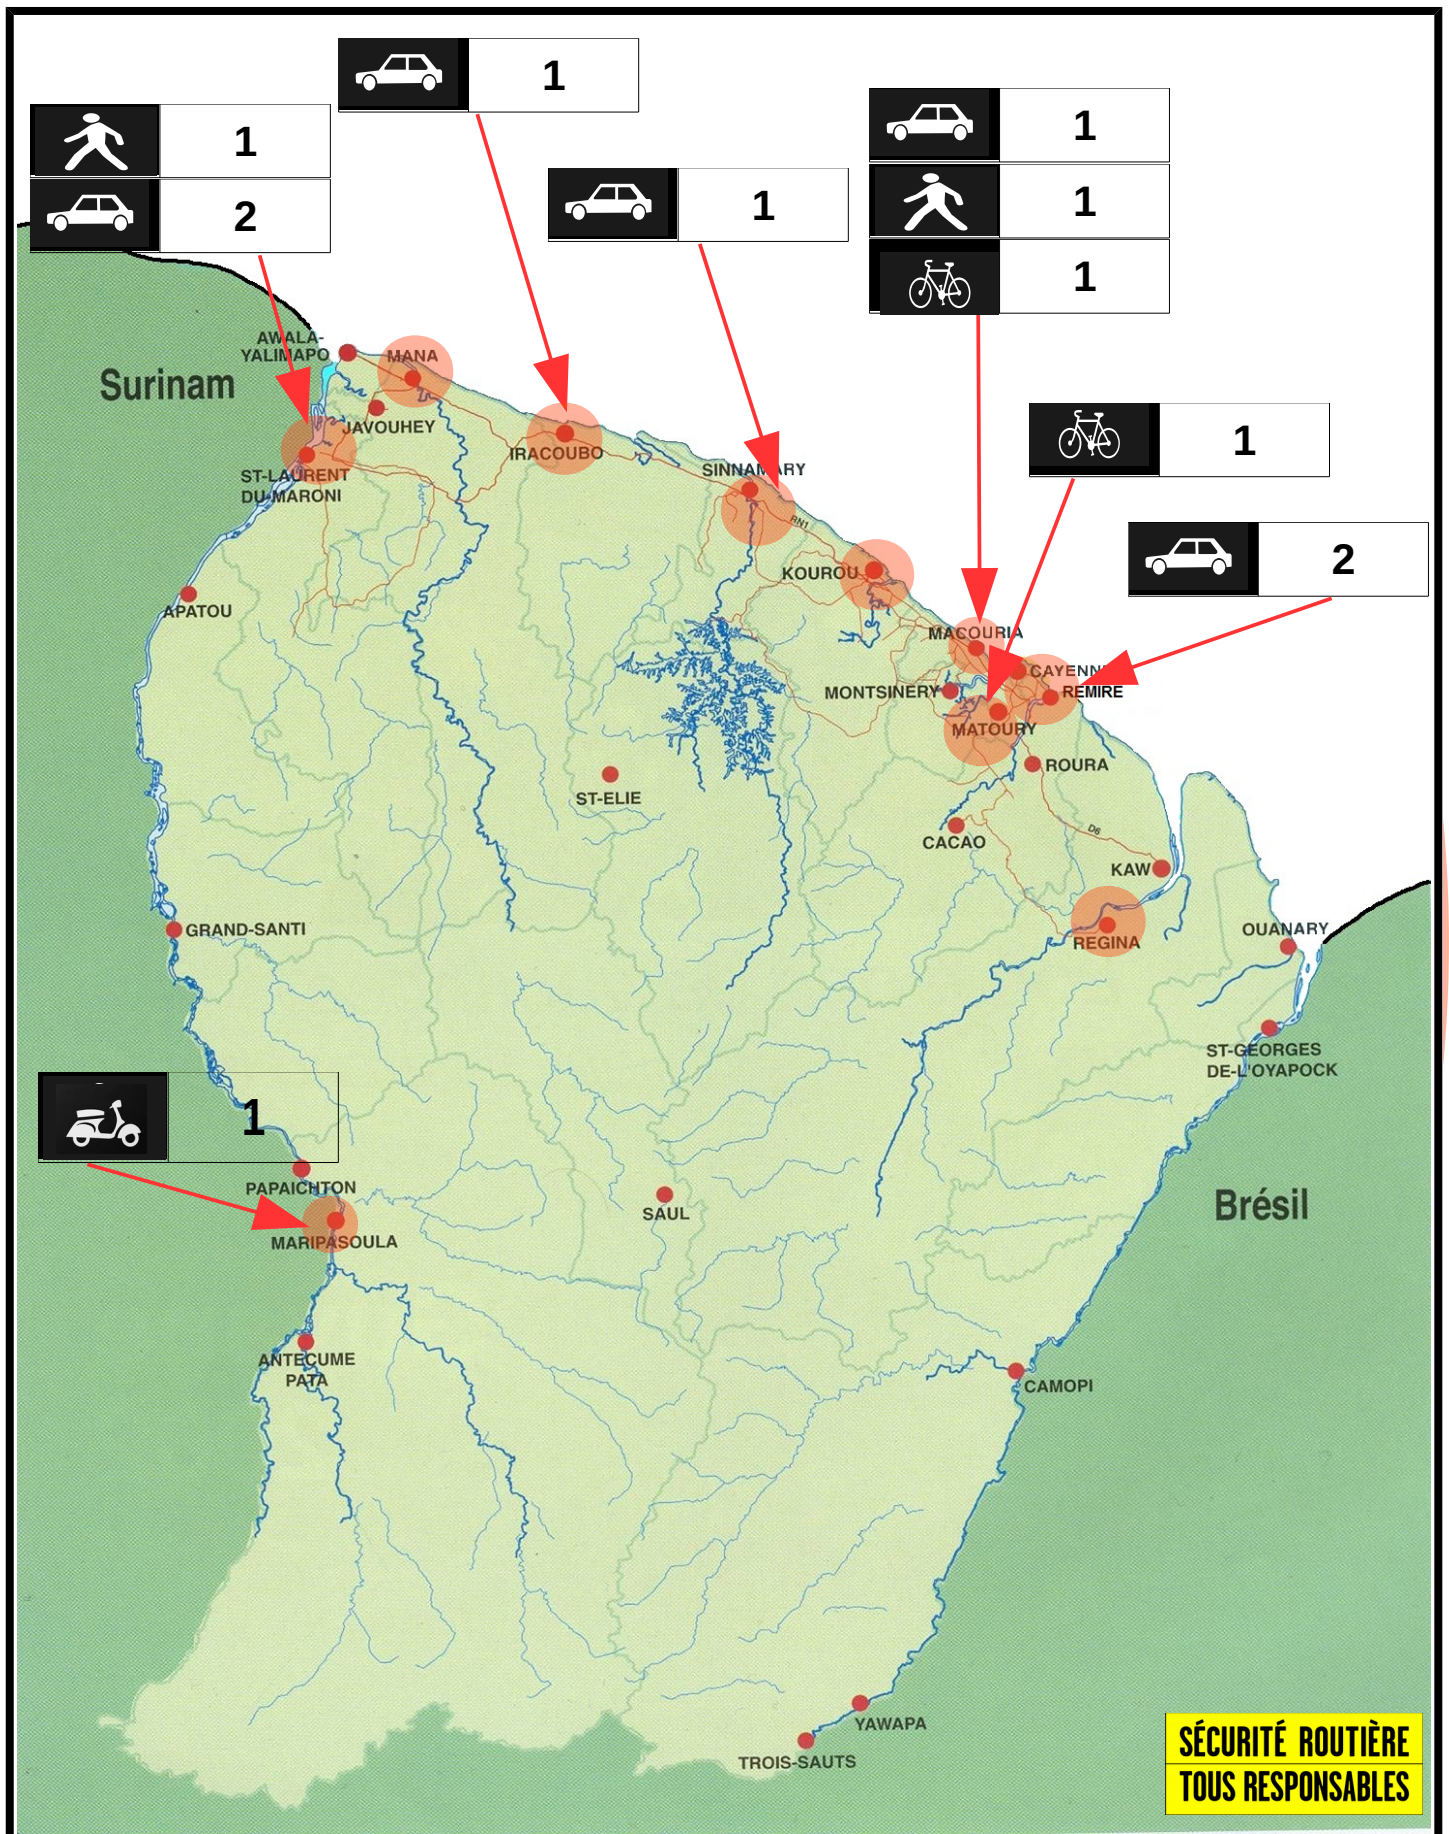

Une nouvelle fois, un bilan mensuel inquiétant pour le mois de juin 2021 comparé au mois de juin 2020.
 En effet, tous les indicateurs sont en hausse.

Bilan provisoire 6 mois 2021	Accidents corporels	Tués à 30 jours	Total Blessés	Dont blessés hospitalisés
2021 (provisoire)	195	12	225	85
2020 (provisoire)	134	6	191	49
Variation 2021/2020	61	6	34	36
Evolution 2021/2020	45,52%	100,00%	17,80%	73,47%

Cumul des tués par moyen de locomotion			
Piéton	H	2	2
	F	0	
Vélo	H	2	2
	F	0	
Scooter	H	1	1
	F	0	
Moto	H	0	0
	F	0	
VL et VU	H	6	7
	F	1	
PL	H	0	0
	F	0	
Cumul année		12	

→ COMPARAISON 2020/2021 DES PERSONNES TUÉES PAR VECTEUR DE TRANSPORT

→ LES CATÉGORIES D'ÂGE DES PERSONNES TUÉES

→ LES PREMIÈRES CAUSES PRÉSUMÉES DES ACCIDENTS MORTELS EN 2021

→ LES ACCIDENTS MORTELS DANS LE TEMPS

→ EVOLUTION DES INDICATEURS ATBH SUR UNE PÉRIODE DE 12 MOIS GLISSANTS (Juillet 2020 à Juin 2021)

→ BILAN MENSUEL DES INDICATEURS ATBH SUR LA PÉRIODE DES 12 DERNIERS MOIS (Juillet 2020 à Juin 2021)

→ Répartition des personnes tuées dans l'espace

**SÉCURITÉ ROUTIÈRE
TOUS RESPONSABLES**