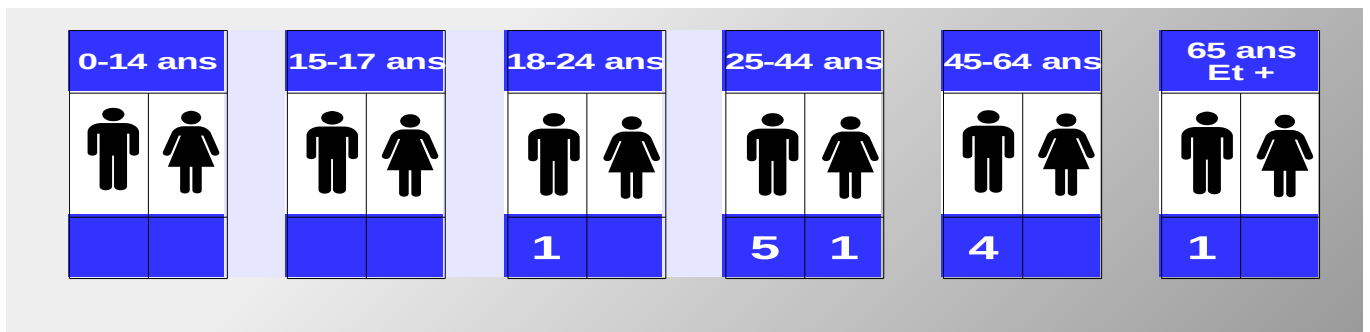

→ LES CATÉGORIES D'ÂGE DES PERSONNES TUÉES