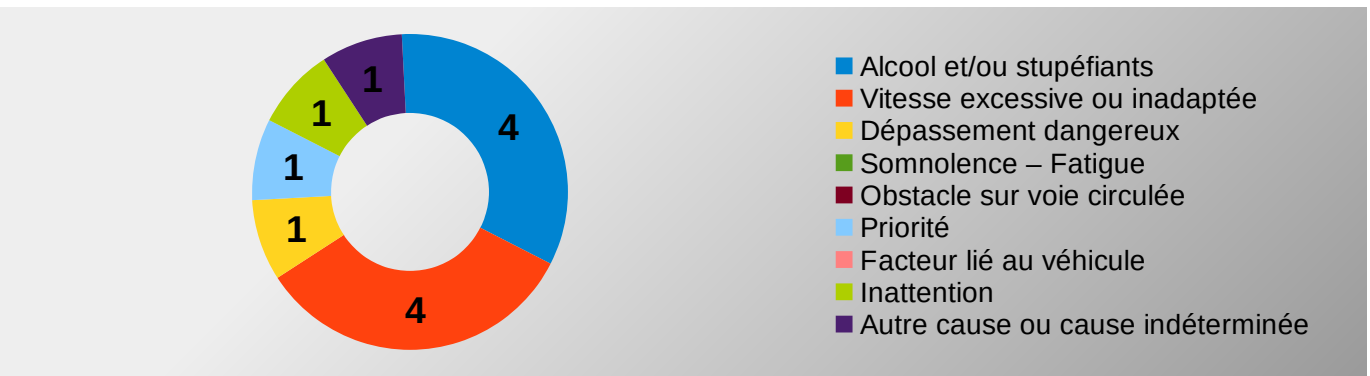

Cumul des tués par moyen de locomotion			
Piéton	H	2	2
	F	0	
Vélo	H	2	2
	F	0	
Scooter	H	1	1
	F	0	
Moto	H	0	0
	F	0	
VL et VU	H	6	7
	F	1	
PL	H	0	0
	F	0	
Cumul année		12	

→ COMPARAISON 2020/2021 DES PERSONNES TUÉES PAR VECTEUR DE TRANSPORT

→ LES CATÉGORIES D'ÂGE DES PERSONNES TUÉES

→ LES PREMIÈRES CAUSES PRÉSUMÉES DES ACCIDENTS MORTELS EN 2021

→ LES ACCIDENTS MORTELS DANS LE TEMPS

→ EVOLUTION DES INDICATEURS ATBH SUR UNE PÉRIODE DE 12 MOIS GLISSANTS (Juillet 2020 à Juin 2021)