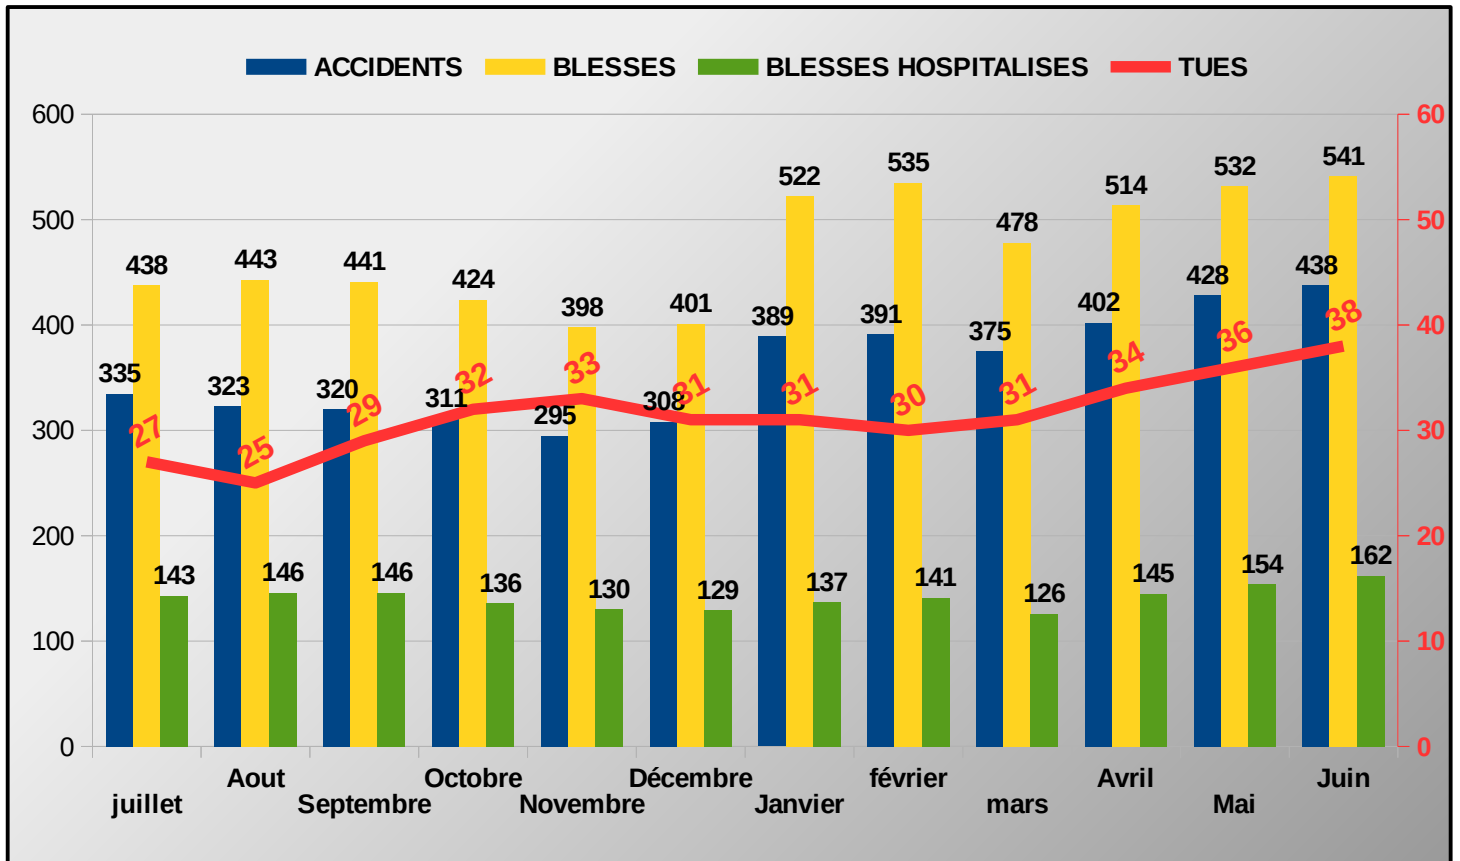

Une nouvelle fois, un bilan mensuel inquiétant pour le mois de juin 2021 comparé au mois de juin 2020.
 En effet, tous les indicateurs sont en hausse.

Bilan provisoire 6 mois 2021	Accidents corporels	Tués à 30 jours	Total Blessés	Dont blessés hospitalisés
2021 (provisoire)	195	12	225	85
2020 (provisoire)	134	6	191	49
Variation 2021/2020	61	6	34	36
Evolution 2021/2020	45,52%	100,00%	17,80%	73,47%

Tous les indicateurs sont fortement en hausse par rapport à ceux de 2020.

Bilan 2020	Accidents corporels	Tués à 30 jours	Total Blessés	Dont blessés hospitalisés
2020 définitif	393	33	527	137

RÉPARTITION DES TUES PAR MOIS , PAR CATÉGORIE D'USAGER ET PAR SEXE

→ LES CATÉGORIES D'ÂGE DES PERSONNES TUÉES

→ LES PREMIÈRES CAUSES PRÉSUMÉES DES ACCIDENTS MORTELS EN 2021

→ LES ACCIDENTS MORTELS DANS LE TEMPS

→ EVOLUTION DES INDICATEURS ATBH SUR UNE PÉRIODE DE 12 MOIS GLISSANTS (Juillet 2020 à Juin 2021)

→ BILAN MENSUEL DES INDICATEURS ATBH SUR LA PÉRIODE DES 12 DERNIERS MOIS (Juillet 2020 à Juin 2021)

→ Répartition des personnes tuées dans l'espace

**SÉCURITÉ ROUTIÈRE
TOUS RESPONSABLES**