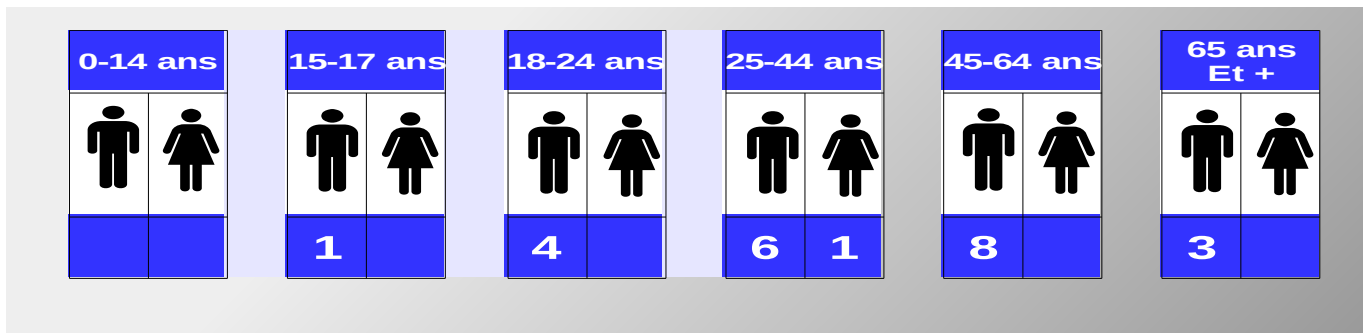

→ LES CATÉGORIES D'ÂGE DES PERSONNES TUÉES