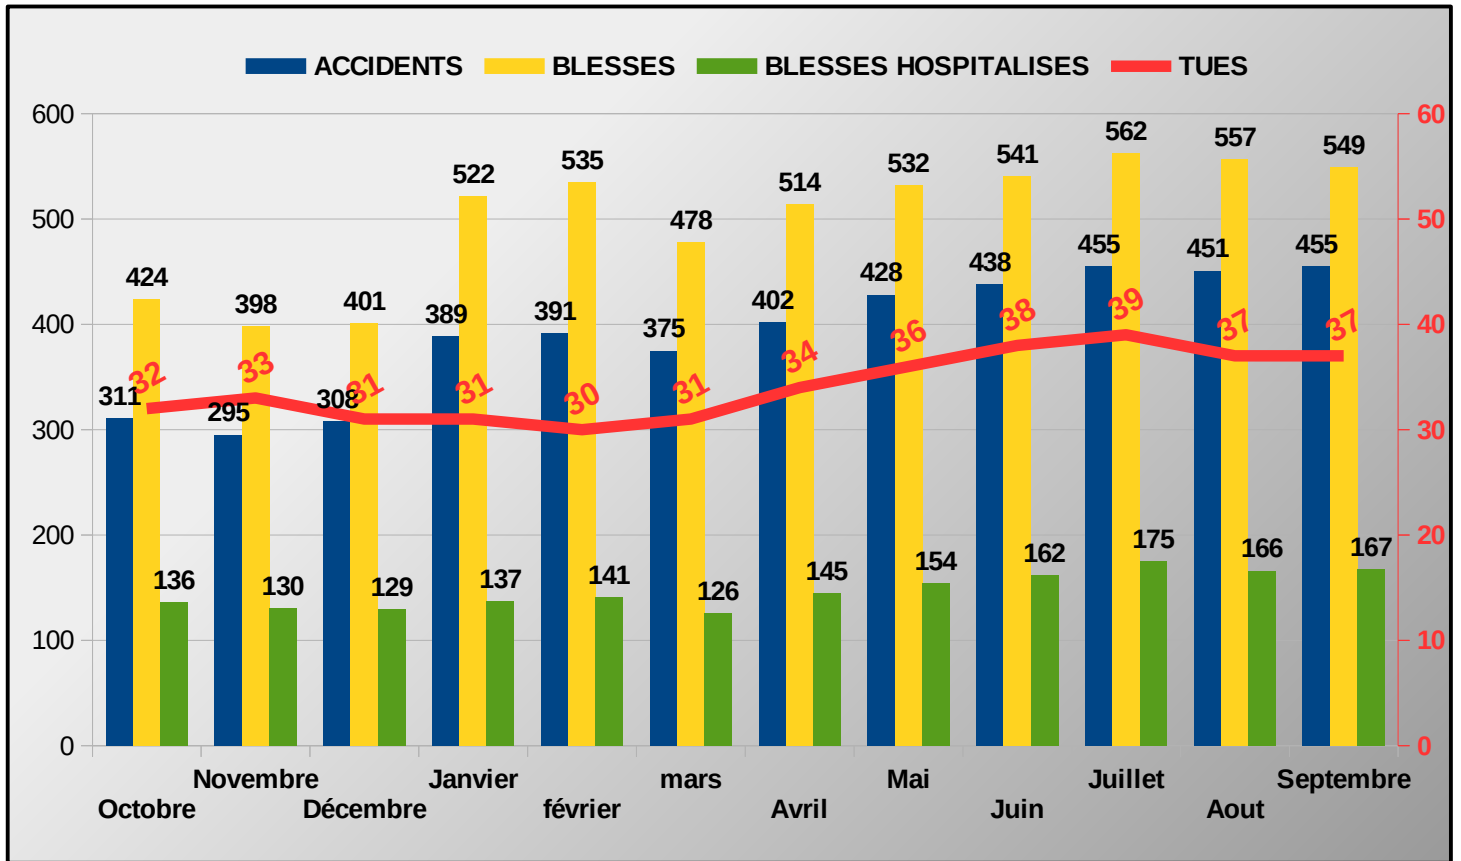

Malgré un mois de septembre encourageant, tous les indicateurs (excepté le nombre total de blessés) restent à la hausse par rapport à ceux de 2020.

Bilan 2020	Accidents corporels	Tués à 30 jours	Total Blessés	Dont blessés hospitalisés
2020 définitif	393	33	527	137

Cumul des tués par moyen de locomotion			
Piéton	H	3	3
	F	0	
Vélo	H	2	2
	F	0	
Scooter	H	2	2
	F	0	
Moto	H	5	5
	F	0	
VL et VU	H	10	11
	F	1	
PL	H	0	0
	F	0	
Cumul année		23	

→ COMPARAISON 2020/2021 DES PERSONNES TUÉES PAR VECTEUR DE TRANSPORT

→ LES CATÉGORIES D'ÂGE DES PERSONNES TUÉES

→ LES PREMIÈRES CAUSES PRÉSUMÉES DES ACCIDENTS MORTELS EN 2021

→ LES ACCIDENTS MORTELS DANS LE TEMPS

➔ EVOLUTION DES INDICATEURS ATBH SUR UNE PÉRIODE DE 12 MOIS GLISSANTS (Octobre 2020 à septembre 2021)

➔ BILAN MENSUEL DES INDICATEURS ATBH SUR LA PÉRIODE DES 12 DERNIERS MOIS (Octobre 2020 à septembre 2021)