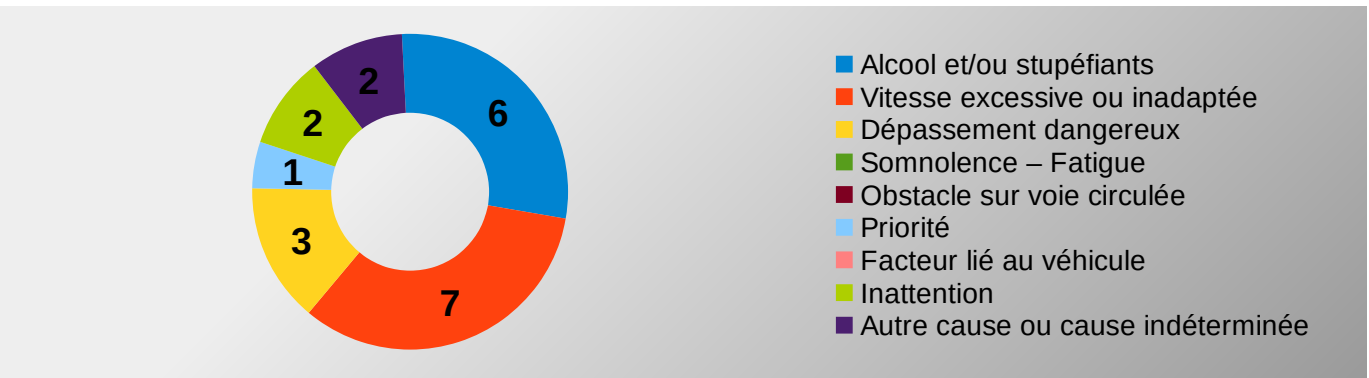

Cumul des tués par moyen de locomotion			
Piéton	H	3	3
	F	0	
Vélo	H	2	2
	F	0	
Scooter	H	2	2
	F	0	
Moto	H	5	5
	F	0	
VL et VU	H	10	11
	F	1	
PL	H	0	0
	F	0	
Cumul année		23	

→ COMPARAISON 2020/2021 DES PERSONNES TUÉES PAR VECTEUR DE TRANSPORT

→ LES CATÉGORIES D'ÂGE DES PERSONNES TUÉES

→ LES PREMIÈRES CAUSES PRÉSUMÉES DES ACCIDENTS MORTELS EN 2021

→ LES ACCIDENTS MORTELS DANS LE TEMPS

➔ EVOLUTION DES INDICATEURS ATBH SUR UNE PÉRIODE DE 12 MOIS GLISSANTS (Octobre 2020 à septembre 2021)