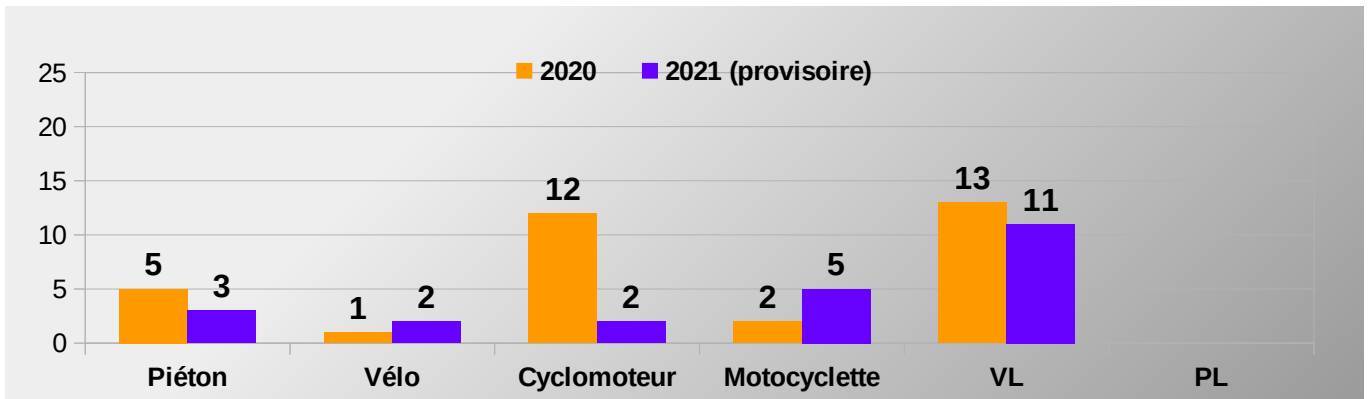

→ COMPARAISON 2020/2021 DES PERSONNES TUÉES PAR VECTEUR DE TRANSPORT