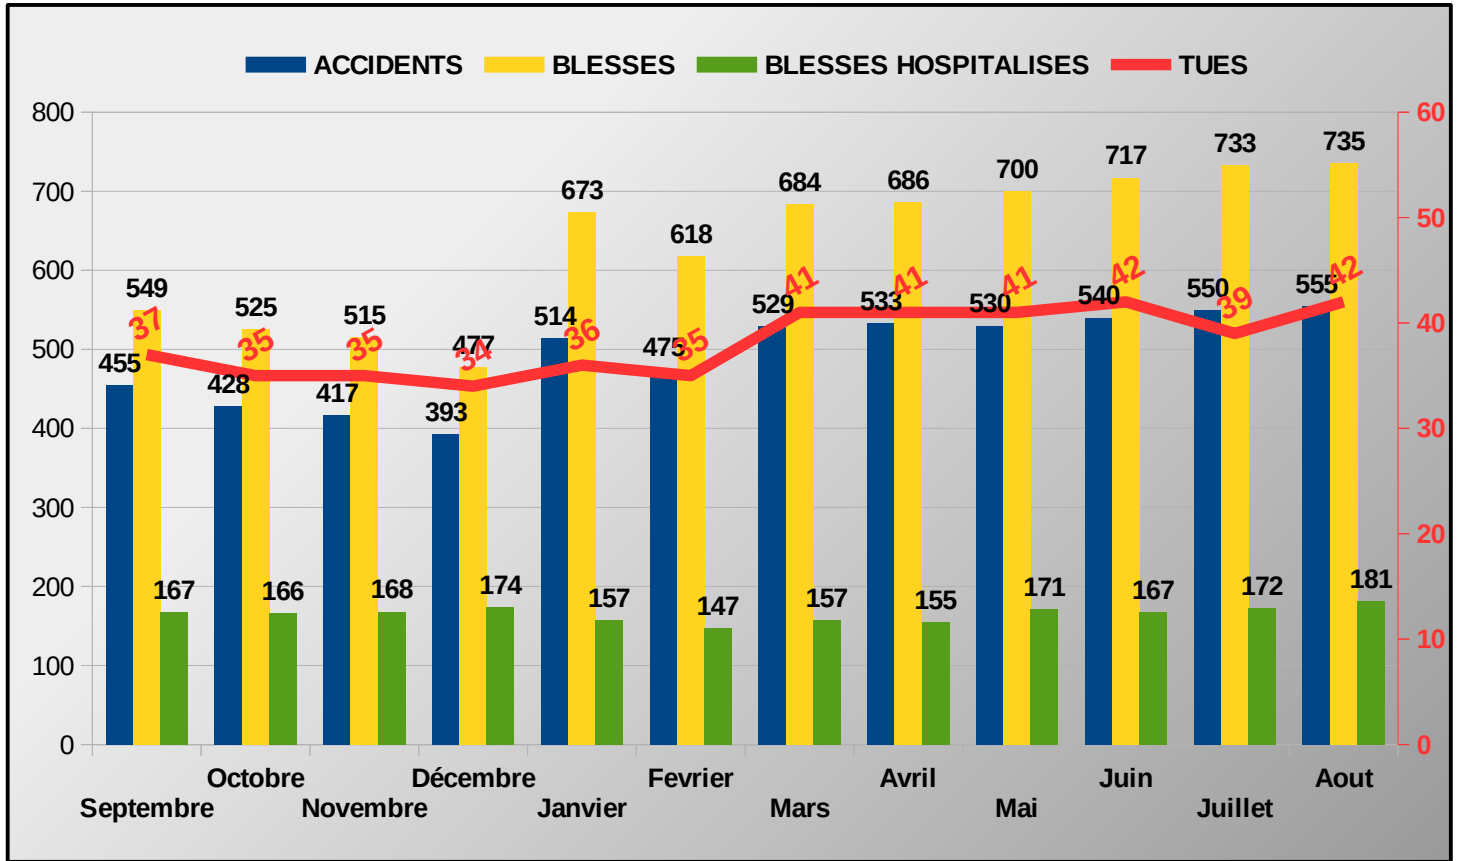

Malgré un nombre d'accidents quasi identique, nous observons une hausse des personnes tuées par rapport au mois d'aout 2021.

Bilan provisoire 8 mois 2022	Accidents corporels	Tués à 30 jours	Total Blessés	Dont blessés hospitalisés
2022 (provisoire)	364	24	484	125
2021	339	17	448	110
Variation 2021/2022	25	7	36	15
Evolution 2021/2022	7,37%	41,18%	8,04%	13,64%

Cumul des tués par moyen de locomotion			
Piéton	H	3	3
	F	0	
Vélo	H	3	3
	F	0	
Scooter	H	4	5
	F	1	
Moto	H	1	2
	F	1	
VL et VU	H	8	11
	F	3	
PL	H	0	0
	F	0	
Cumul année			24

→ COMPARAISON 2021/2022 DES PERSONNES TUÉES PAR VECTEUR DE TRANSPORT

→ LES CATÉGORIES D'ÂGE DES PERSONNES TUÉES

→ LES PREMIÈRES CAUSES PRÉSUMÉES DES ACCIDENTS MORTELS EN 2021

→ LES ACCIDENTS MORTELS DANS LE TEMPS

→ EVOLUTION DES INDICATEURS ATBH SUR UNE PÉRIODE DE 12 MOIS GLISSANTS (Septembre 2021 à Aout 2022)

→ BILAN MENSUEL DES INDICATEURS ATBH SUR LA PÉRIODE DES 12 DERNIERS MOIS (Septembre 2021 à Aout 2022)

→ Répartition des personnes tuées dans l'espace