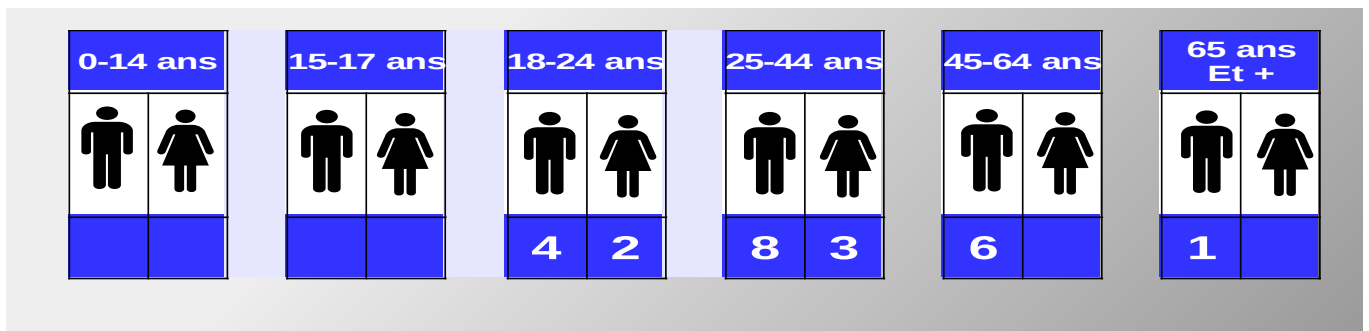

→ LES CATÉGORIES D'ÂGE DES PERSONNES TUÉES