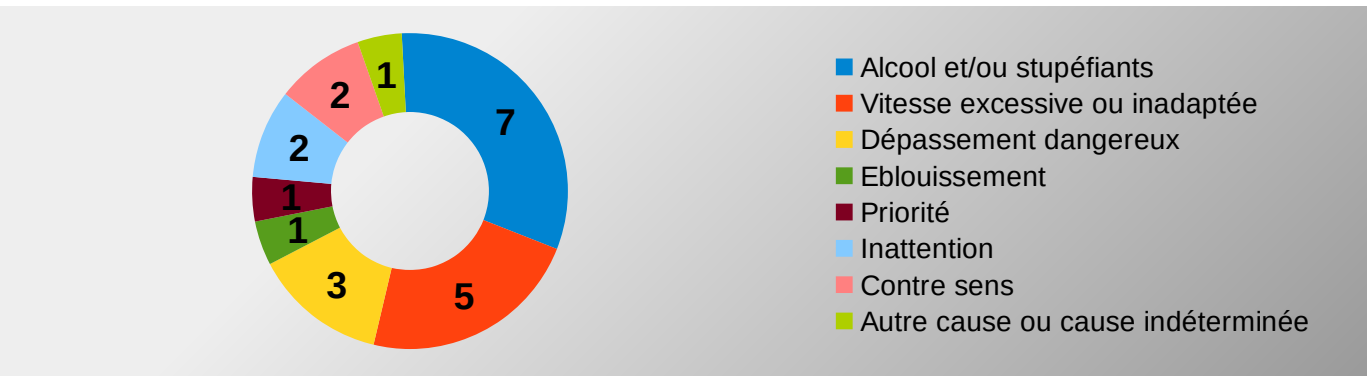

Cumul des tués par moyen de locomotion			
Piéton	H	3	3
	F	0	
Vélo	H	3	3
	F	0	
Scooter	H	4	5
	F	1	
Moto	H	1	2
	F	1	
VL et VU	H	8	11
	F	3	
PL	H	0	0
	F	0	
Cumul année			24

→ COMPARAISON 2021/2022 DES PERSONNES TUÉES PAR VECTEUR DE TRANSPORT

→ LES CATÉGORIES D'ÂGE DES PERSONNES TUÉES

→ LES PREMIÈRES CAUSES PRÉSUMÉES DES ACCIDENTS MORTELS EN 2021

→ LES ACCIDENTS MORTELS DANS LE TEMPS

→ EVOLUTION DES INDICATEURS ATBH SUR UNE PÉRIODE DE 12 MOIS GLISSANTS (Septembre 2021 à Aout 2022)