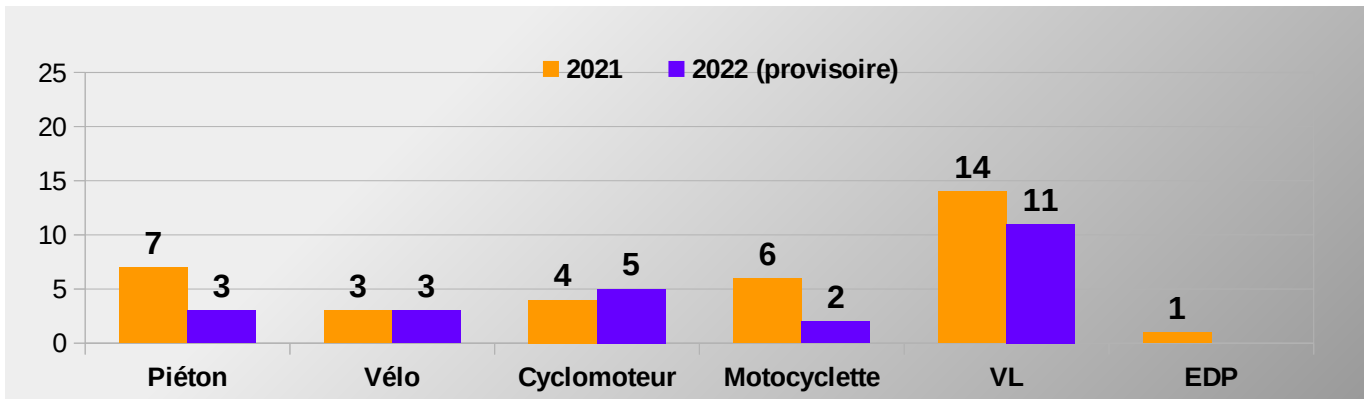

→ COMPARAISON 2021/2022 DES PERSONNES TUÉES PAR VECTEUR DE TRANSPORT