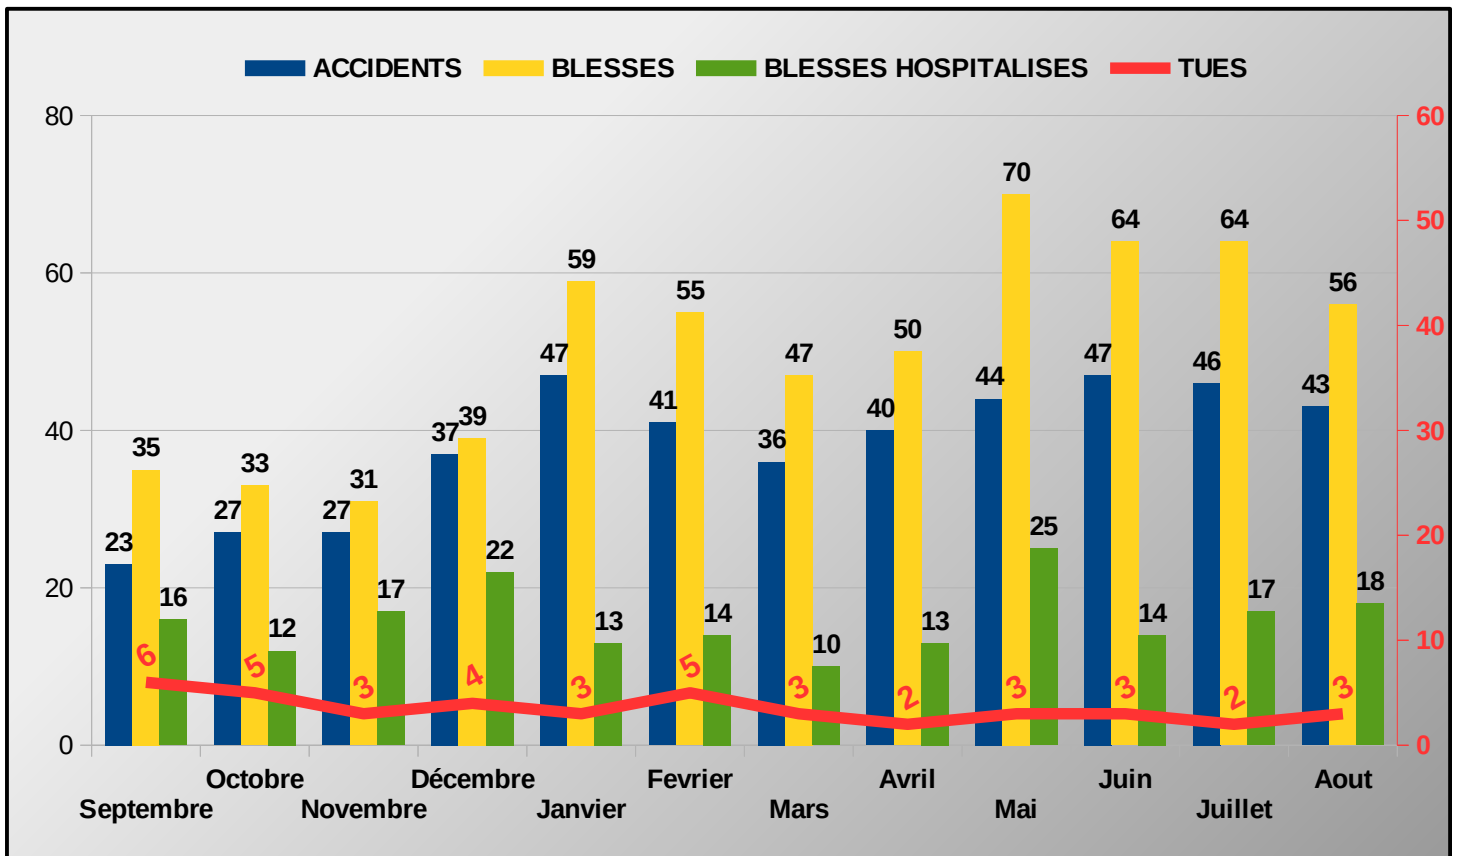

Malgré un nombre d'accidents quasi identique, nous observons une hausse des personnes tuées par rapport au mois d'aout 2021.

Bilan provisoire 8 mois 2022	Accidents corporels	Tués à 30 jours	Total Blessés	Dont blessés hospitalisés
2022 (provisoire)	364	24	484	125
2021	339	17	448	110
Variation 2021/2022	25	7	36	15
Evolution 2021/2022	7,37%	41,18%	8,04%	13,64%

Cumul des tués par moyen de locomotion			
Piéton	H	3	3
	F	0	
Vélo	H	3	3
	F	0	
Scooter	H	4	5
	F	1	
Moto	H	1	2
	F	1	
VL et VU	H	8	11
	F	3	
PL	H	0	0
	F	0	
Cumul année			24

→ COMPARAISON 2021/2022 DES PERSONNES TUÉES PAR VECTEUR DE TRANSPORT

→ LES CATÉGORIES D'ÂGE DES PERSONNES TUÉES

→ LES PREMIÈRES CAUSES PRÉSUMÉES DES ACCIDENTS MORTELS EN 2021

→ LES ACCIDENTS MORTELS DANS LE TEMPS

→ EVOLUTION DES INDICATEURS ATBH SUR UNE PÉRIODE DE 12 MOIS GLISSANTS (Septembre 2021 à Aout 2022)

→ BILAN MENSUEL DES INDICATEURS ATBH SUR LA PÉRIODE DES 12 DERNIERS MOIS (Septembre 2021 à Aout 2022)

→ Répartition des personnes tuées dans l'espace