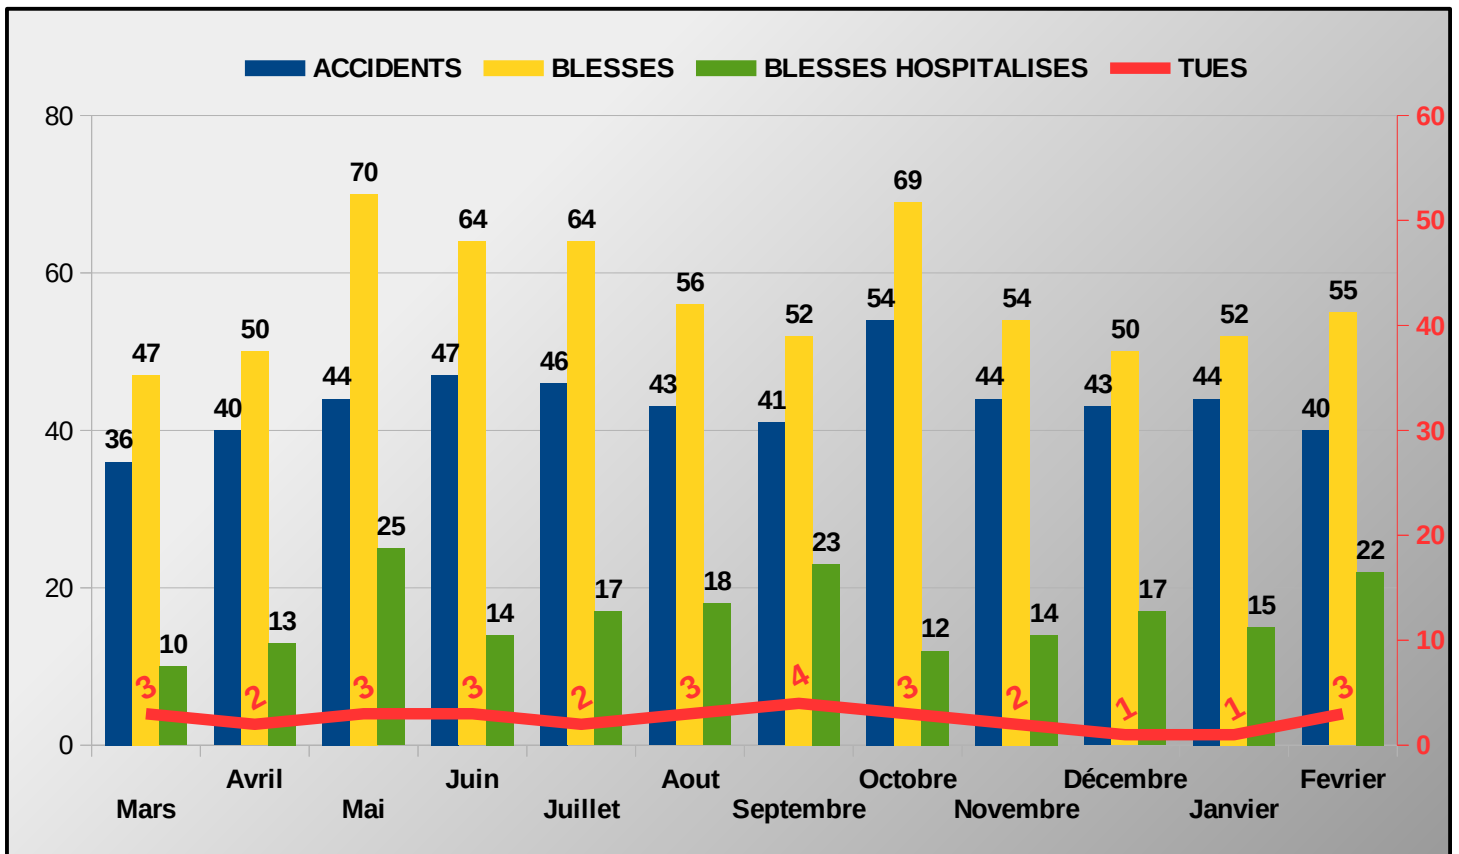

Nous observons une baisse des accidents et des personnes tuées par rapport à février 2022, mais une augmentation du nombre de personnes blessées et plus particulièrement les blessés hospitalisés.

Bilan provisoire 2 mois 2023	Accidents corporels	Tués à 30 jours	Total Blessés	Dont blessés hospitalisés
2023 (provisoire)	84	4	107	37
2022(provisoire)	94	8	114	26
Variation 2022/2023	-10	-4	-7	11
Evolution 2022/2023	-10,64%	-50,00%	-6,14%	42,31%

Tous les indicateurs sont à la baisse excepté le nombre de personnes blessées hospitalisées par rapport à 2022.

Bilan 2022	Accidents corporels	Tués à 30 jours	Total Blessés	Dont blessés hospitalisés
2022 (provisoire)	558	34	728	192

→ COMPARAISON 2022/2023 DES PERSONNES TUÉES PAR VECTEUR DE TRANSPORT

→ LES CATÉGORIES D'ÂGE DES PERSONNES TUÉES

→ LES PREMIÈRES CAUSES PRÉSUMÉES DES ACCIDENTS MORTELS EN 2021

→ LES ACCIDENTS MORTELS DANS LE TEMPS

→ EVOLUTION DES INDICATEURS ATBH SUR UNE PÉRIODE DE 12 MOIS GLISSANTS

(Mars 2022 à février 2023)

→ BILAN MENSUEL DES INDICATEURS ATBH SUR LA PÉRIODE DES 12 DERNIERS MOIS

(Mars 2022 à février 2023)

→ Répartition des personnes tuées dans l'espace