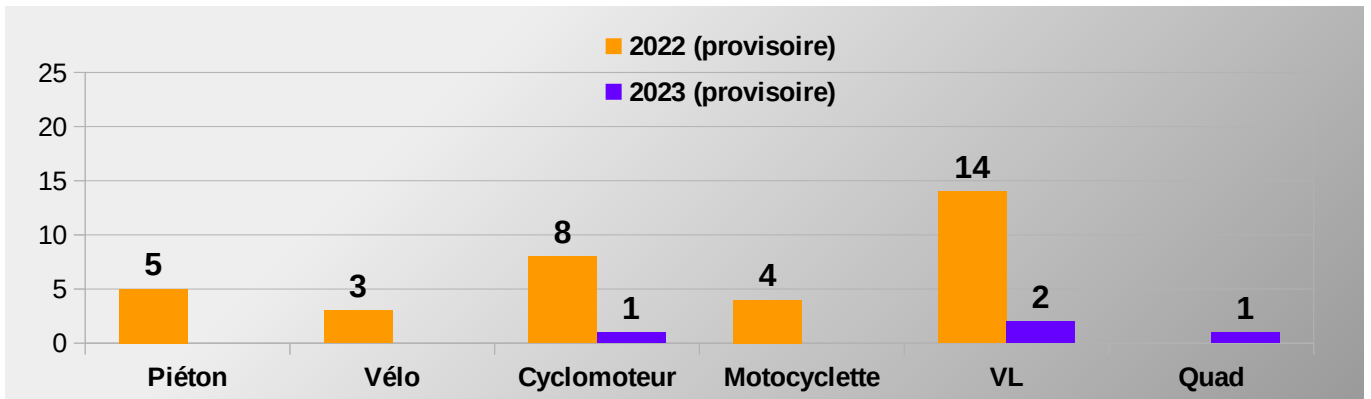

→ COMPARAISON 2022/2023 DES PERSONNES TUÉES PAR VECTEUR DE TRANSPORT