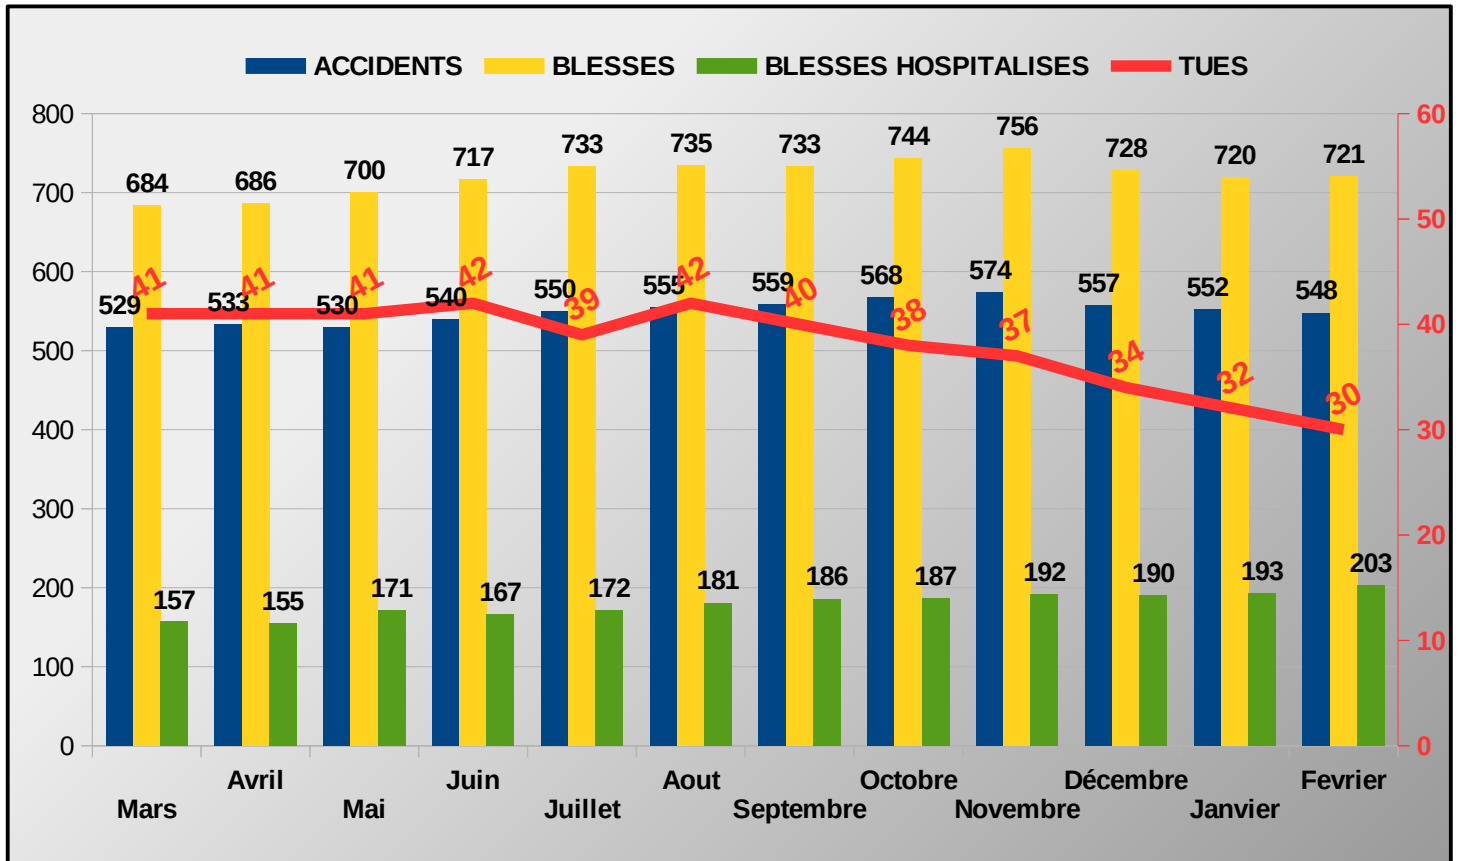

Nous observons une baisse des accidents et des personnes tuées par rapport à février 2022, mais une augmentation du nombre de personnes blessées et plus particulièrement les blessés hospitalisés.

Bilan provisoire 2 mois 2023	Accidents corporels	Tués à 30 jours	Total Blessés	Dont blessés hospitalisés
2023 (provisoire)	84	4	107	37
2022(provisoire)	94	8	114	26
Variation 2022/2023	-10	-4	-7	11
Evolution 2022/2023	-10,64%	-50,00%	-6,14%	42,31%

Tous les indicateurs sont à la baisse excepté le nombre de personnes blessées hospitalisées par rapport à 2022.

Bilan 2022	Accidents corporels	Tués à 30 jours	Total Blessés	Dont blessés hospitalisés
2022 (provisoire)	558	34	728	192

→ COMPARAISON 2022/2023 DES PERSONNES TUÉES PAR VECTEUR DE TRANSPORT

→ LES CATÉGORIES D'ÂGE DES PERSONNES TUÉES

→ LES PREMIÈRES CAUSES PRÉSUMÉES DES ACCIDENTS MORTELS EN 2021

→ LES ACCIDENTS MORTELS DANS LE TEMPS

→ EVOLUTION DES INDICATEURS ATBH SUR UNE PÉRIODE DE 12 MOIS GLISSANTS

(Mars 2022 à février 2023)

→ BILAN MENSUEL DES INDICATEURS ATBH SUR LA PÉRIODE DES 12 DERNIERS MOIS

(Mars 2022 à février 2023)

→ Répartition des personnes tuées dans l'espace