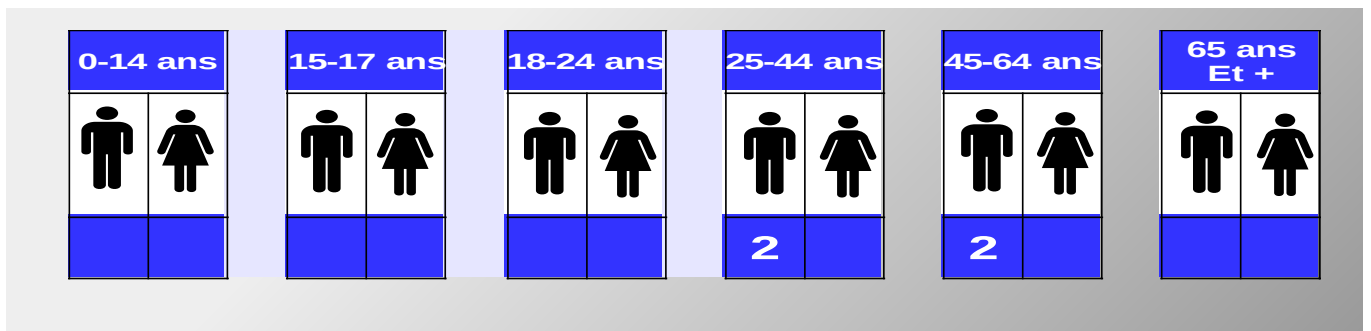

→ LES CATÉGORIES D'ÂGE DES PERSONNES TUÉES