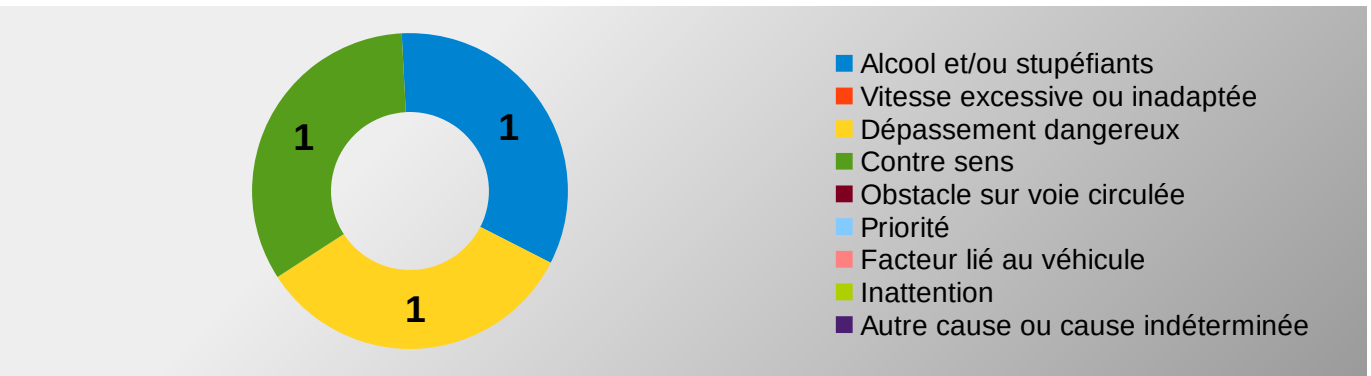

→ LES PREMIÈRES CAUSES PRÉSUMÉES DES ACCIDENTS MORTELS EN 2021