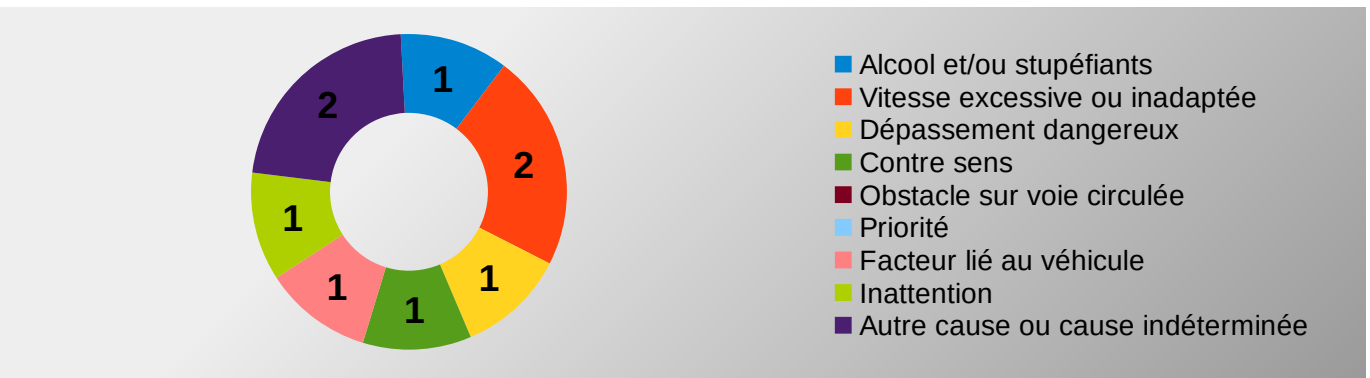

Cumul des tués par moyen de locomotion			
Piéton	H	1	1
	F	0	
Vélo	H	0	0
	F	0	
Scooter	H	3	3
	F	0	
Moto	H	1	1
	F	0	
VL et VU	H	2	3
	F	1	
Quad	H	1	1
	F	0	
PL	H	1	1
	F	0	
Cumul année		10	

COMPARAISON 2022/2023 DES PERSONNES TUÉES PAR VECTEUR DE TRANSPORT

LES CATÉGORIES D'ÂGE DES PERSONNES TUÉES

LES PREMIÈRES CAUSES PRÉSUMÉES DES ACCIDENTS MORTELS EN 2021

LES ACCIDENTS MORTELS DANS LE TEMPS

→ EVOLUTION DES INDICATEURS ATBH SUR UNE PÉRIODE DE 12 MOIS GLISSANTS (Juillet 2022 à Juin 2023)