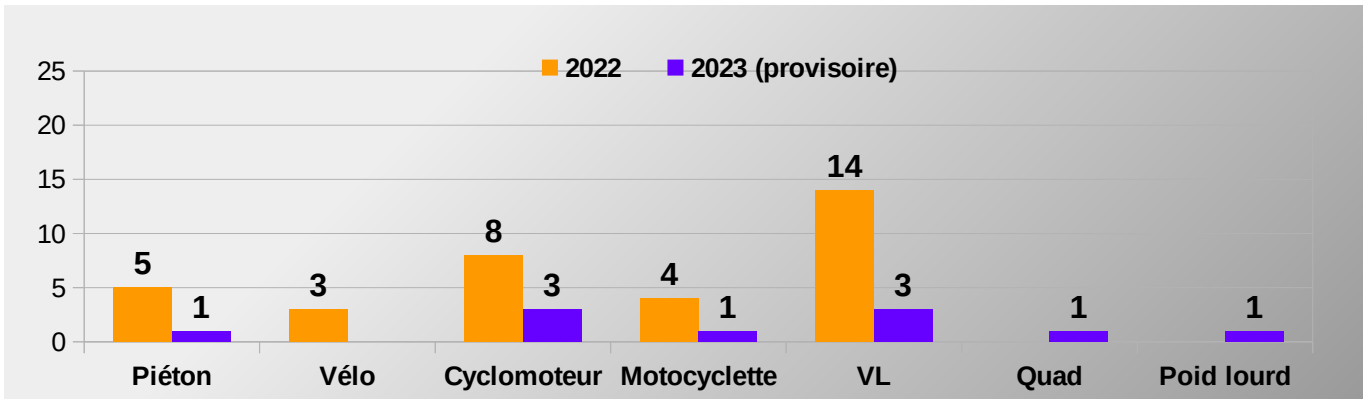

COMPARAISON 2022/2023 DES PERSONNES TUÉES PAR VECTEUR DE TRANSPORT