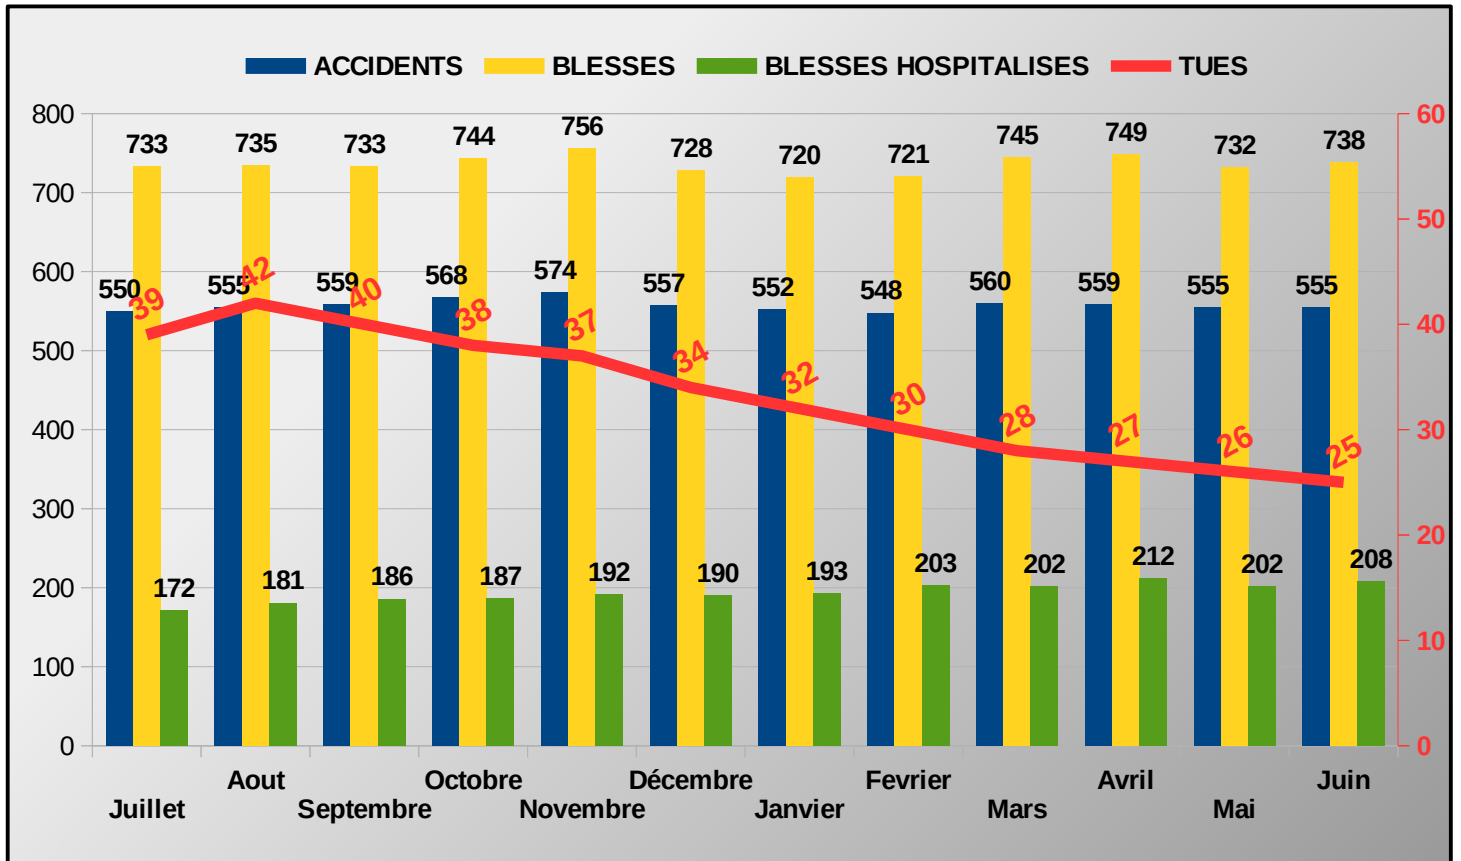

Malgré un nombre d'accidents quasi identique à celui de 2022, le nombre de personnes tuées est en nette diminution.

Bilan 2022	Accidents corporels	Tués à 30 jours	Total Blessés	Dont blessés hospitalisés
2022	558	34	733	195

Cumul des tués par moyen de locomotion			
Piéton	H	1	1
	F	0	
Vélo	H	0	0
	F	0	
Scooter	H	3	3
	F	0	
Moto	H	1	1
	F	0	
VL et VU	H	2	3
	F	1	
Quad	H	1	1
	F	0	
PL	H	1	1
	F	0	
Cumul année		10	

COMPARAISON 2022/2023 DES PERSONNES TUÉES PAR VECTEUR DE TRANSPORT

LES CATÉGORIES D'ÂGE DES PERSONNES TUÉES

LES PREMIÈRES CAUSES PRÉSUMÉES DES ACCIDENTS MORTELS EN 2021

LES ACCIDENTS MORTELS DANS LE TEMPS

→ EVOLUTION DES INDICATEURS ATBH SUR UNE PÉRIODE DE 12 MOIS GLISSANTS (Juillet 2022 à Juin 2023)

→ BILAN MENSUEL DES INDICATEURS ATBH SUR LA PÉRIODE DES 12 DERNIERS MOIS (Juillet 2022 à Juin 2023)