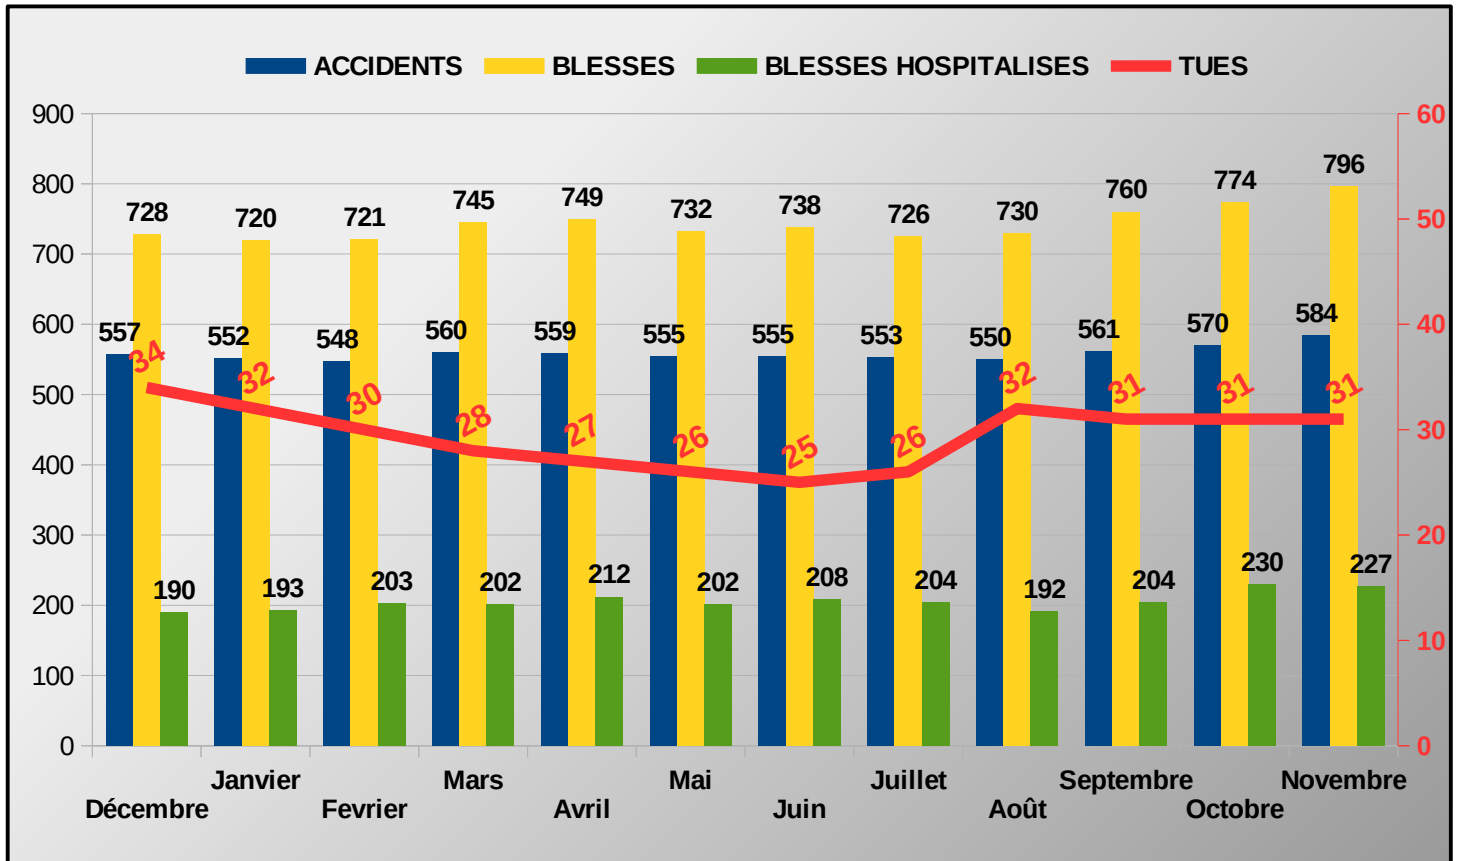

Malgré un nombre d'accidents en hausse au mois de novembre 2023 par rapport à novembre 2022, le nombre de personnes tuées est identique. On observe toutefois une augmentation des personnes blessées.

Bilan provisoire 11 mois 2023	Accidents corporels	Tués à 30 jours	Total Blessés	Dont blessés hospitalisés
2023 (provisoire)	540	30	746	208
2022	514	33	684	177
Variation 2022/2023	26	-3	62	31
Evolution 2022/2023	5,06%	-9,09%	9,06%	17,51%

Cumul des tués par moyen de locomotion			
Piéton	H	4	4
	F	0	
Vélo	H	1	1
	F	0	
Scooter	H	5	5
	F	0	
Moto	H	3	3
	F	0	
VL et VU	H	14	15
	F	1	
Quad	H	1	1
	F	0	
PL	H	1	1
	F	0	
Cumul année		30	

COMPARAISON 2022/2023 DES PERSONNES TUÉES PAR VECTEUR DE TRANSPORT

LES CATÉGORIES D'ÂGE DES PERSONNES TUÉES

LES PREMIÈRES CAUSES PRÉSUMÉES DES ACCIDENTS MORTELS EN 2023

LES ACCIDENTS MORTELS DANS LE TEMPS

→ EVOLUTION DES INDICATEURS ATBH SUR UNE PÉRIODE DE 12 MOIS GLISSANTS (Décembre 2022 à Novembre 2023)

→ BILAN MENSUEL DES INDICATEURS ATBH SUR LA PÉRIODE DES 12 DERNIERS MOIS (Décembre 2022 à Novembre 2023)

→ Répartition des personnes tuées dans l'espace