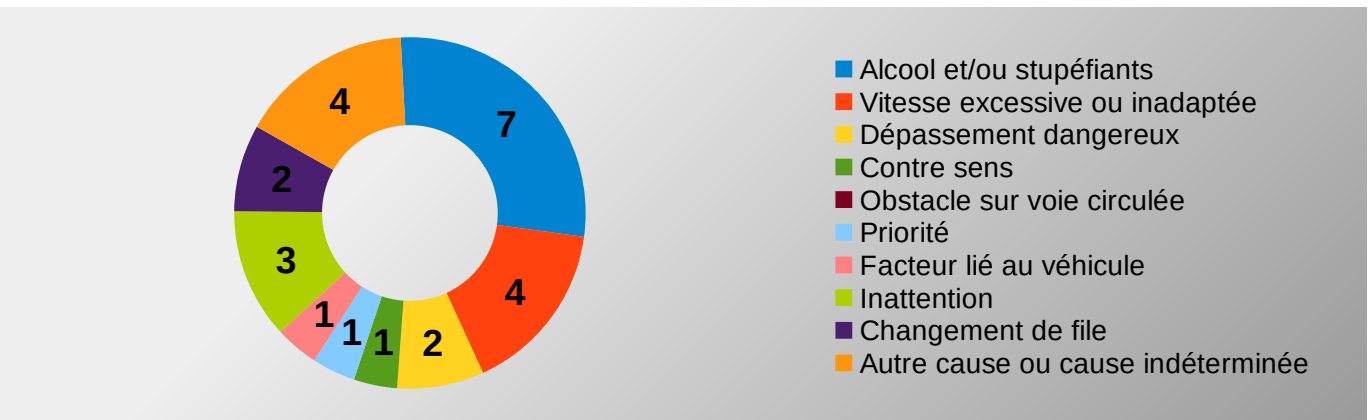

Cumul des tués par moyen de locomotion			
Piéton	H	4	4
	F	0	
Vélo	H	1	1
	F	0	
Scooter	H	5	5
	F	0	
Moto	H	3	3
	F	0	
VL et VU	H	14	15
	F	1	
Quad	H	1	1
	F	0	
PL	H	1	1
	F	0	
Cumul année		30	

COMPARAISON 2022/2023 DES PERSONNES TUÉES PAR VECTEUR DE TRANSPORT

LES CATÉGORIES D'ÂGE DES PERSONNES TUÉES

LES PREMIÈRES CAUSES PRÉSUMÉES DES ACCIDENTS MORTELS EN 2023

LES ACCIDENTS MORTELS DANS LE TEMPS

→ EVOLUTION DES INDICATEURS ATBH SUR UNE PÉRIODE DE 12 MOIS GLISSANTS (Décembre 2022 à Novembre 2023)