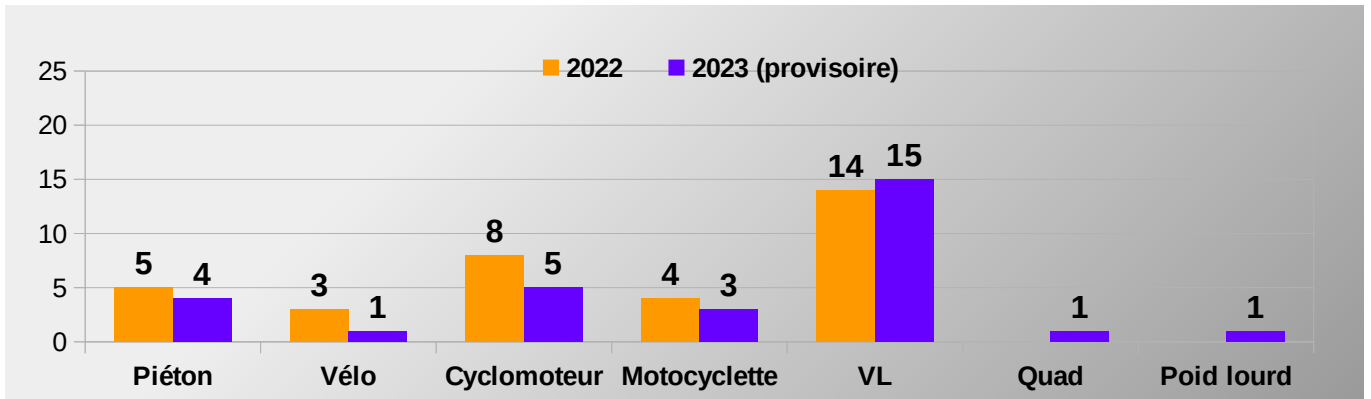

COMPARAISON 2022/2023 DES PERSONNES TUÉES PAR VECTEUR DE TRANSPORT