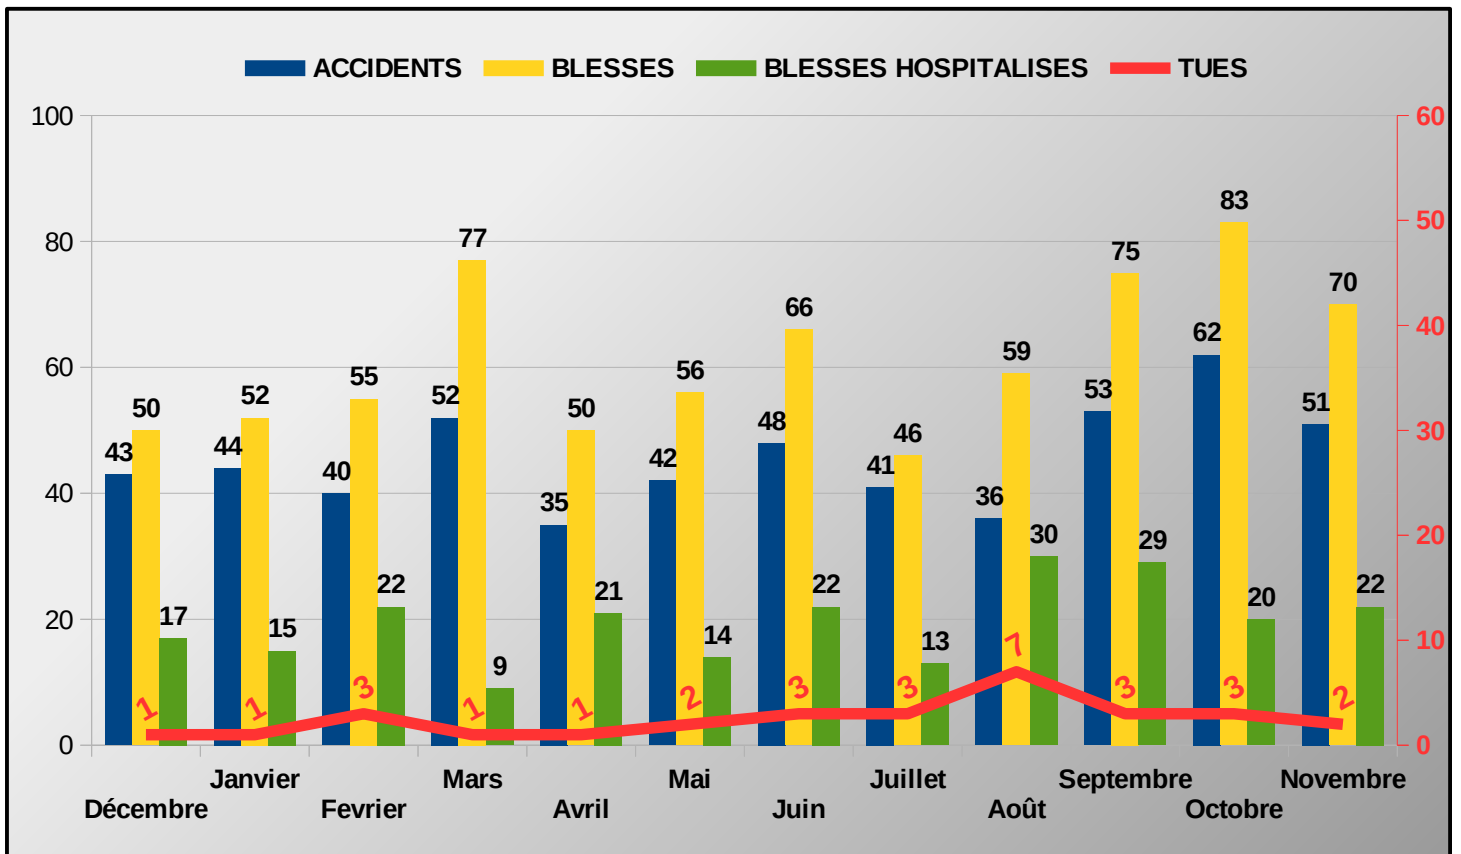

Malgré un nombre d'accidents en hausse au mois de novembre 2023 par rapport à novembre 2022, le nombre de personnes tuées est identique. On observe toutefois une augmentation des personnes blessées.

Bilan provisoire 11 mois 2023	Accidents corporels	Tués à 30 jours	Total Blessés	Dont blessés hospitalisés
2023 (provisoire)	540	30	746	208
2022	514	33	684	177
Variation 2022/2023	26	-3	62	31
Evolution 2022/2023	5,06%	-9,09%	9,06%	17,51%

Cumul des tués par moyen de locomotion			
Piéton	H	4	4
	F	0	
Vélo	H	1	1
	F	0	
Scooter	H	5	5
	F	0	
Moto	H	3	3
	F	0	
VL et VU	H	14	15
	F	1	
Quad	H	1	1
	F	0	
PL	H	1	1
	F	0	
Cumul année		30	

COMPARAISON 2022/2023 DES PERSONNES TUÉES PAR VECTEUR DE TRANSPORT

LES CATÉGORIES D'ÂGE DES PERSONNES TUÉES

LES PREMIÈRES CAUSES PRÉSUMÉES DES ACCIDENTS MORTELS EN 2023

LES ACCIDENTS MORTELS DANS LE TEMPS

→ EVOLUTION DES INDICATEURS ATBH SUR UNE PÉRIODE DE 12 MOIS GLISSANTS (Décembre 2022 à Novembre 2023)

→ BILAN MENSUEL DES INDICATEURS ATBH SUR LA PÉRIODE DES 12 DERNIERS MOIS (Décembre 2022 à Novembre 2023)

→ Répartition des personnes tuées dans l'espace