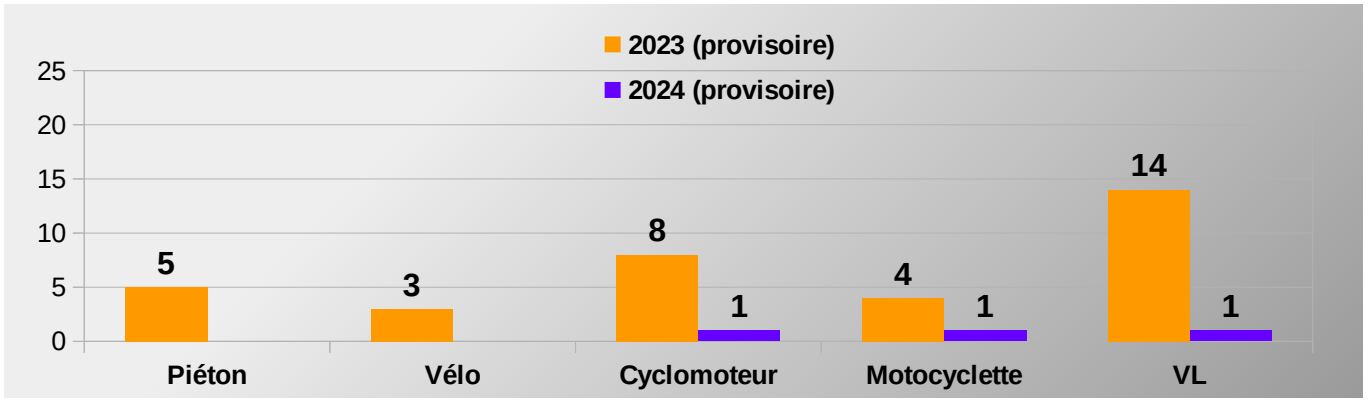

→ COMPARAISON 2023/2024 DES PERSONNES TUÉES PAR VECTEUR DE TRANSPORT