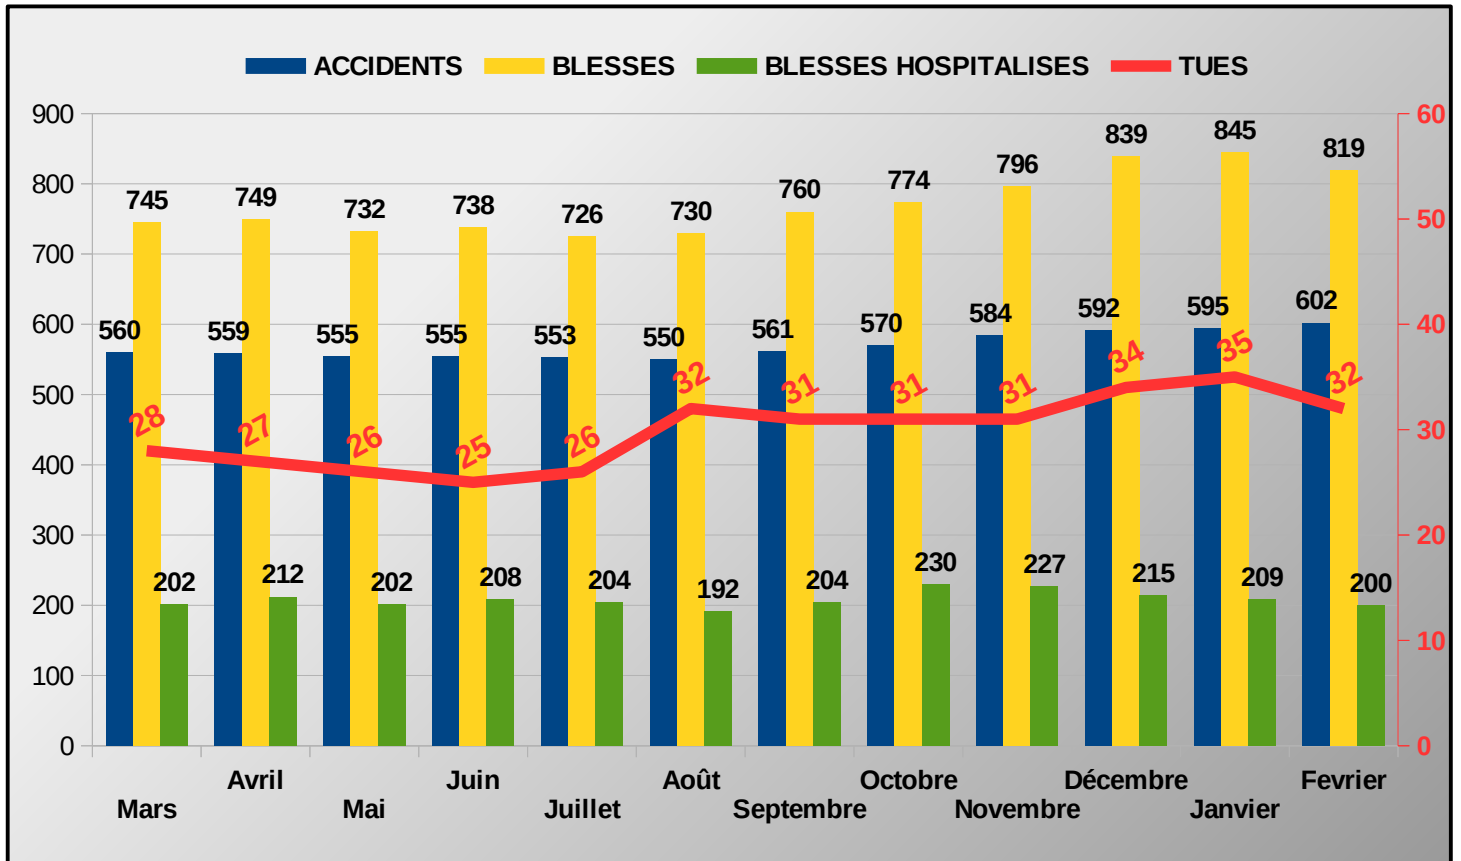

Malgré un nombre d'accident en hausse par rapport à février 2024, le nombre de personnes tuées est en nette baisse.

Bilan provisoire 2 mois 2024	Accidents corporels	Tués à 30 jours	Total Blessés	Dont blessés hospitalisés
2024 (provisoire)	98	3	127	24
2023(provisoire)	89	5	113	36
Variation 2023/2024	9	-2	14	-12
Evolution 2023/2024	10,11%	-40,00%	12,39%	-33,33%

## → LES CATÉGORIES D'ÂGE DES PERSONNES TUÉES

## → LES PREMIÈRES CAUSES PRÉSUMÉES DES ACCIDENTS MORTELS EN 2024

## → EVOLUTION DES INDICATEURS ATBH SUR UNE PÉRIODE DE 12 MOIS GLISSANTS

(Mars 2023 à février 2024)