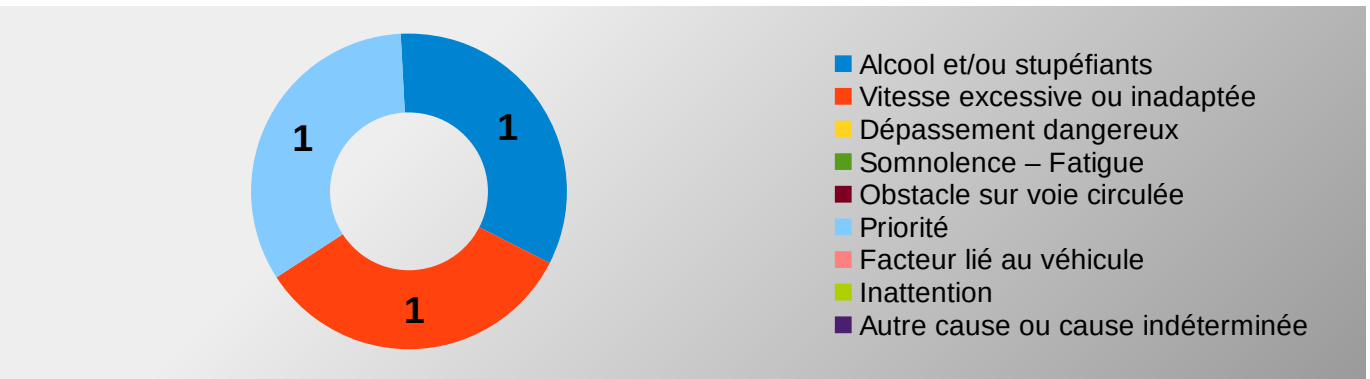

→ LES PREMIÈRES CAUSES PRÉSUMÉES DES ACCIDENTS MORTELS EN 2024