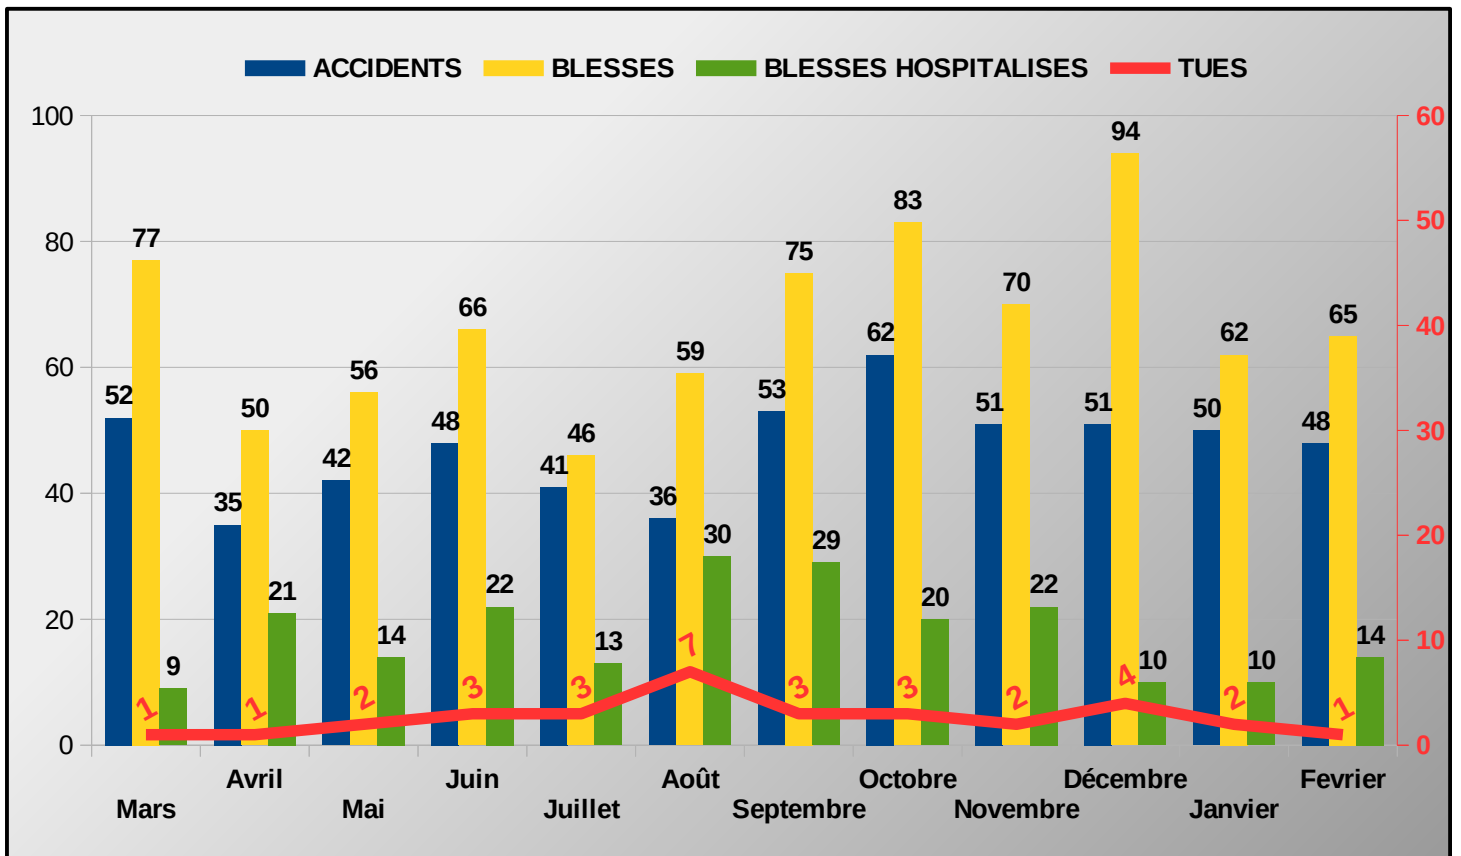

## → LES PREMIÈRES CAUSES PRÉSUMÉES DES ACCIDENTS MORTELS EN 2024

## → PROFIL DES PRÉSUMÉS RESPONSABLES DES ACCIDENTS MORTELS

## → EVOLUTION DES INDICATEURS ATBH SUR UNE PÉRIODE DE 12 MOIS GLISSANTS

(Mars 2023 à février 2024)

## → BILAN MENSUEL DES INDICATEURS ATBH SUR LA PÉRIODE DES 12 DERNIERS MOIS

(Mars 2023 à février 2024)

→ Répartition des personnes tuées dans l'espace