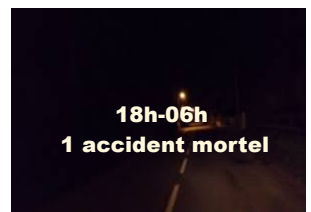

→ PROFIL DES PRÉSUMÉS RESPONSABLES DES ACCIDENTS MORTELS