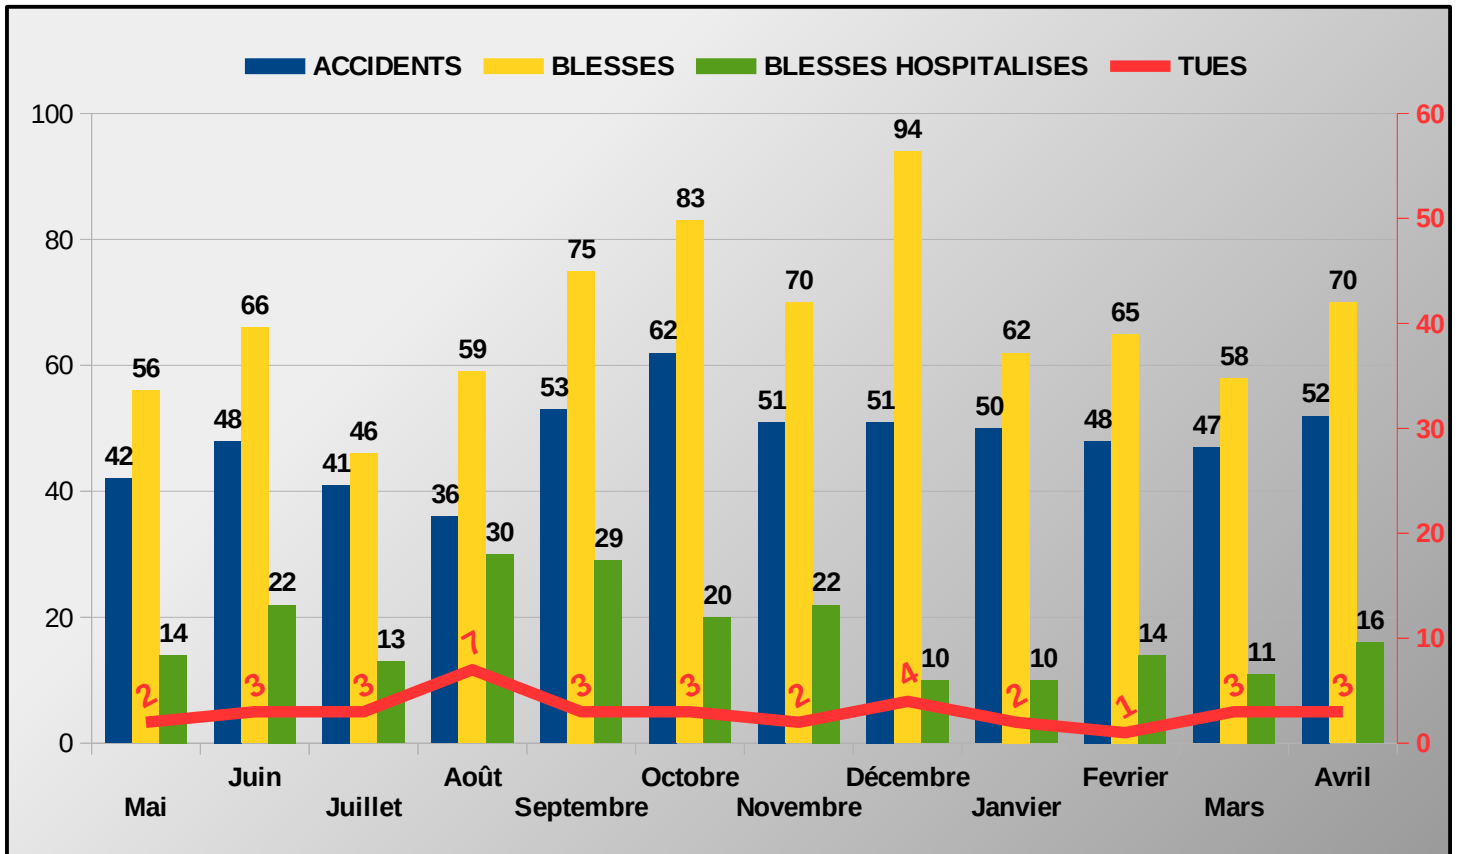

## → LES PREMIÈRES CAUSES PRÉSUMÉES DES ACCIDENTS MORTELS EN 2024

## → PROFIL DES PRÉSUMÉS RESPONSABLES DES ACCIDENTS MORTELS

## → EVOLUTION DES INDICATEURS ATBH SUR UNE PÉRIODE DE 12 MOIS GLISSANTS

(Mai 2023 à avril 2024)

## → BILAN MENSUEL DES INDICATEURS ATBH SUR LA PÉRIODE DES 12 DERNIERS MOIS

(Mai 2023 à avril 2024)

→ Répartition des personnes tuées dans l'espace