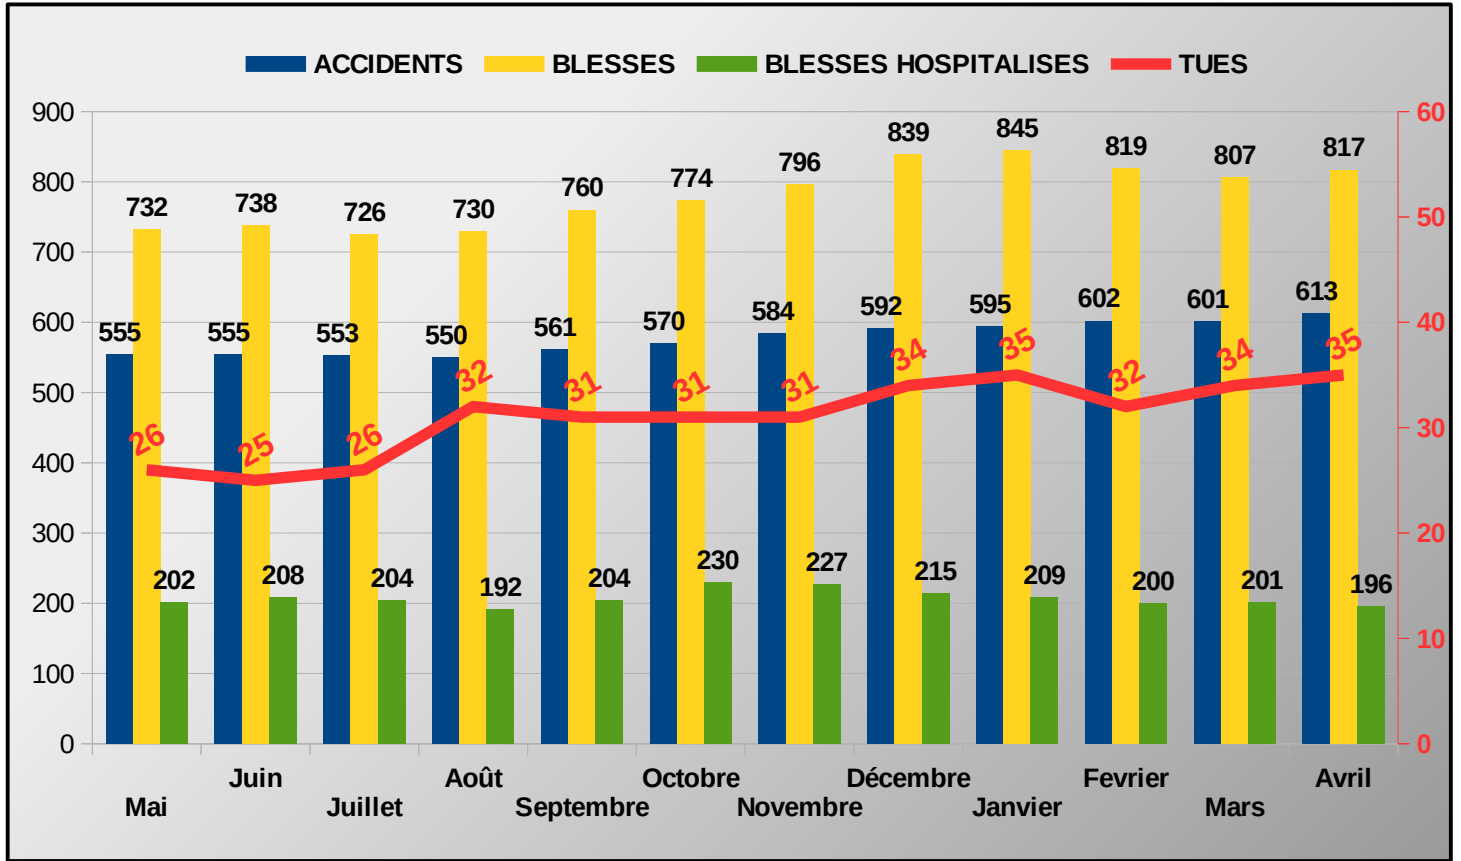

## → COMPARAISON 2023/2024 DES PERSONNES TUÉES PAR VECTEUR DE TRANSPORT

## → LES CATÉGORIES D'ÂGE DES PERSONNES TUÉES

## → LES PREMIÈRES CAUSES PRÉSUMÉES DES ACCIDENTS MORTELS EN 2024

## → EVOLUTION DES INDICATEURS ATBH SUR UNE PÉRIODE DE 12 MOIS GLISSANTS

(Mai 2023 à avril 2024)