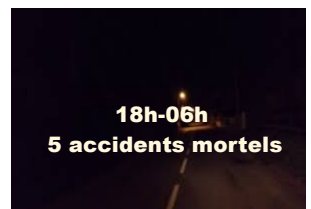

→ PROFIL DES PRÉSUMÉS RESPONSABLES DES ACCIDENTS MORTELS