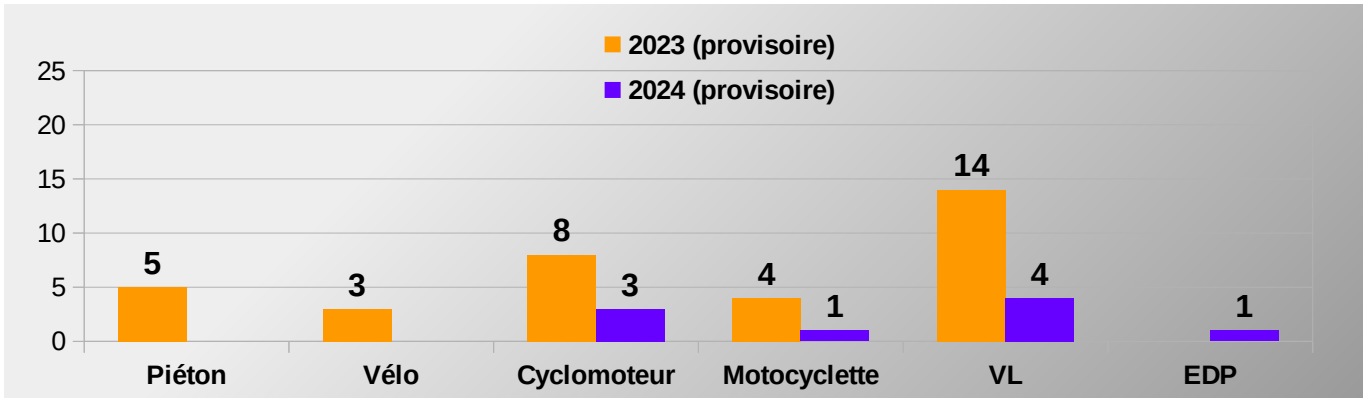

→ COMPARAISON 2023/2024 DES PERSONNES TUÉES PAR VECTEUR DE TRANSPORT